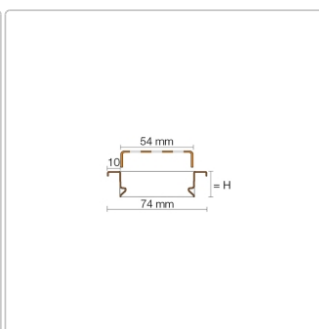

Produktinformation

Schlüter KERDI-LINE-B 19 mm Rinnenabdeckung SQUARE Brilliantweiß 110 cm

Art-Nr.: KLB19MBW110 / Marke: [Schlüter](#)

277,00EUR / Stück

Grundpreis: 277,00EUR / Paket

inkl. 19% USt. zzgl. Versand

Lieferzeit: 3-6 Werktage

Produktinformation

Art: Rahmen mit Designrost
Design: Line-B
Farbe: Schlüter Brilliantweiß Matt
Gewicht: 1,63 kg/Stück
Höhe: 19 mm
Material: Edelstahl V4A
Nennmass: 110 cm
Oberfläche: Pulverstrukturbeschichtet
Serie: Kerdi-Line-B
Versand-Art: Paketdienst