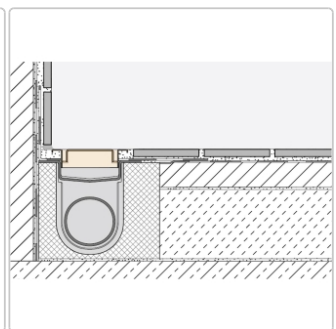

Produktinformation

Schlüter KERDI-LINE-B 19 mm Rinnenabdeckung SQUARE Brilliantweiß 110 cm

Art-Nr.: KLB19MBW110 / Marke: [Schlüter](#)

277,00EUR / Stück

Grundpreis: 277,00EUR / Paket

inkl. 19% USt. zzgl. Versand

Lieferzeit: 3-6 Werktage

Produktinformation

Art: Rahmen mit Designrost
Design: Line-B
Farbe: Schlüter Brilliantweiß Matt
Gewicht: 1,63 kg/Stück
Höhe: 19 mm
Material: Edelstahl V4A
Nennmass: 110 cm
Oberfläche: Pulverstrukturbeschichtet
Serie: Kerdi-Line-B