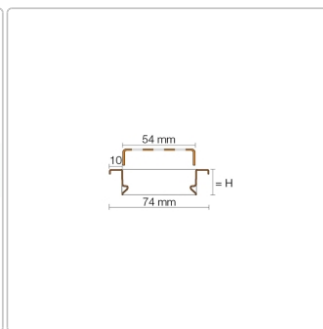

Produktinformation

Schlüter KERDI-LINE-B 19 mm Rinnenabdeckung SQUARE Brilliantweiß 110 cm

Art-Nr.: KLB19MBW110 / Marke: [Schlüter](#)

277,00EUR / Stück

Grundpreis: 277,00EUR / Paket

inkl. 19% USt. zzgl. Versand

Lieferzeit: 3-6 Werktage

Produktinformation

Art: Rahmen mit Designrost
Design: Line-B
Farbe: Schlüter Brilliantweiß Matt
Gewicht: 1,63 kg/Stück
Höhe: 19 mm
Material: Edelstahl V4A
Nennmass: 110 cm
Oberfläche: Pulverstrukturbeschichtet
Serie: Kerdi-Line-B