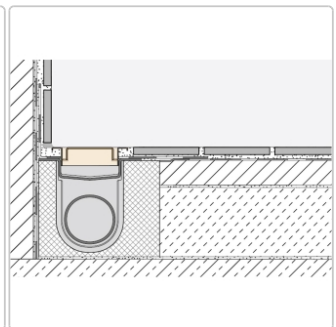

Produktinformation

Schlüter KERDI-LINE-B 19 mm Rinnenabdeckung SQUARE Beigegrau 110 cm

Art-Nr.: KLB19TSBG110 / Marke: [Schlüter](#)

284,00EUR / Stück

Grundpreis: 284,00EUR / Paket

inkl. 19% USt. zzgl. Versand

Lieferzeit: 3-6 Werktage

Produktinformation

Art: Rahmen mit Designrost
Design: Line-B
Farbe: Schlüter Beigegrau
Gewicht: 1,63 kg/Stück
Höhe: 19 mm
Material: Edelstahl V4A
Nennmass: 110 cm
Oberfläche: Pulverstrukturbeschichtet
Serie: Kerdi-Line-B
Versand-Art: Paketdienst