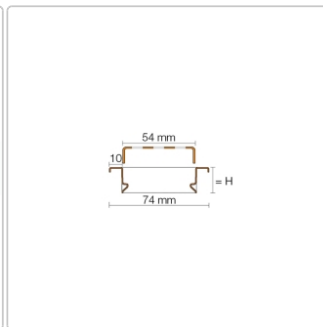

Produktinformation

Schlüter KERDI-LINE-B 19 mm Rinnenabdeckung SQUARE Beigegrau 110 cm

Art-Nr.: KLB19TSBG110 / Marke: [Schlüter](#)

284,00EUR / Stück

Grundpreis: 284,00EUR / Paket

inkl. 19% USt. zzgl. Versand

Lieferzeit: 3-6 Werktage

Produktinformation

Art: Rahmen mit Designrost
Design: Line-B
Farbe: Schlüter Beigegrau
Gewicht: 1,63 kg/Stück
Höhe: 19 mm
Material: Edelstahl V4A
Nennmass: 110 cm
Oberfläche: Pulverstrukturbeschichtet
Serie: Kerdi-Line-B
Versand-Art: Paketdienst