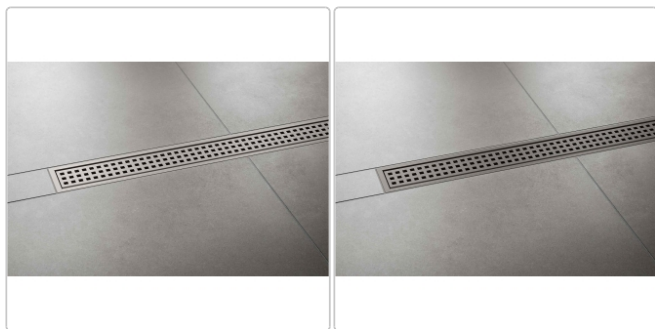

Produktinformation

Schlüter KERDI-LINE-B 19 mm Rinnenabdeckung SQUARE Beigegrau 110 cm

Art-Nr.: KLB19TSBG110 / Marke: [Schlüter](#)

284,00EUR / Stück

Grundpreis: 284,00EUR / Paket

inkl. 19% USt. zzgl. Versand

Lieferzeit: 3-6 Werktage

Produktinformation

Art: Rahmen mit Designrost
Design: Line-B
Farbe: Schlüter Beigegrau
Gewicht: 1,63 kg/Stück
Höhe: 19 mm
Material: Edelstahl V4A
Nennmass: 110 cm
Oberfläche: Pulverstrukturbeschichtet
Serie: Kerdi-Line-B
Versand-Art: Paketdienst