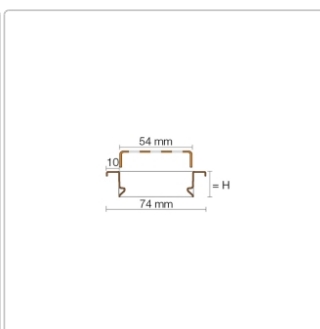

# Schlüter KERDI-LINE-B 19 mm Rinnenabdeckung SQUARE Beigegrau 110 cm

Art-Nr.: KLB19TSBG110 / Marke: [Schlüter](#)

**284,00EUR** / Stück

Grundpreis: 284,00EUR / Paket

inkl. 19% USt. zzgl. Versand

Lieferzeit: 3-6 Werktage

## Produktinformation

Art: Rahmen mit Designrost  
Design: Line-B  
Farbe: Schlüter Beigegrau  
Gewicht: 1,63 kg/Stück  
Höhe: 19 mm  
Material: Edelstahl V4A  
Nennmass: 110 cm  
Oberfläche: Pulverstrukturbeschichtet  
Serie: Kerdi-Line-B