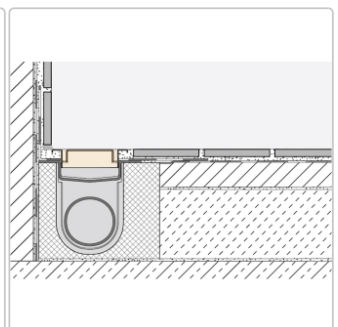

Produktinformation

Schlüter KERDI-LINE-B 19 mm Rinnenabdeckung SQUARE Creme 110 cm

Art-Nr.: KLB19TSC110 / Marke: [Schlüter](#)

284,00EUR / Stück

Grundpreis: 284,00EUR / Paket

inkl. 19% USt. zzgl. Versand

Lieferzeit: 3-6 Werktage

Produktinformation

Art: Rahmen mit Designrost
Design: Line-B
Farbe: Schlüter Creme
Gewicht: 1,63 kg/Stück
Höhe: 19 mm
Material: Edelstahl V4A
Nennmass: 110 cm
Oberfläche: Pulverstrukturbeschichtet
Serie: Kerdi-Line-B
Versand-Art: Paketdienst