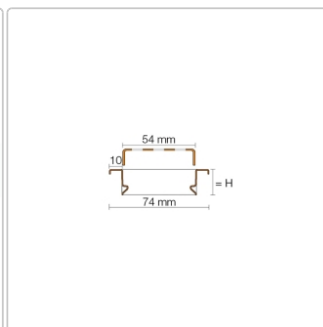

Produktinformation

Schlüter KERDI-LINE-B 19 mm Rinnenabdeckung SQUARE Creme 110 cm

Art-Nr.: KLB19TSC110 / Marke: [Schlüter](#)

284,00EUR / Stück

Grundpreis: 284,00EUR / Paket

inkl. 19% USt. zzgl. Versand

Lieferzeit: 3-6 Werktage

Produktinformation

Art: Rahmen mit Designrost
Design: Line-B
Farbe: Schlüter Creme
Gewicht: 1,63 kg/Stück
Höhe: 19 mm
Material: Edelstahl V4A
Nennmass: 110 cm
Oberfläche: Pulverstrukturbeschichtet
Serie: Kerdi-Line-B
Versand-Art: Paketdienst