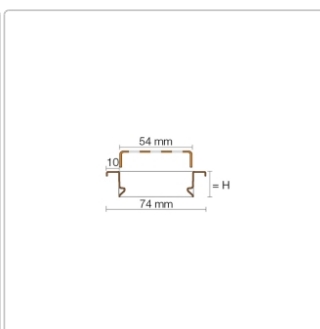

Produktinformation

Schlüter KERDI-LINE-B 19 mm Rinnenabdeckung SQUARE Dunkelanthrazit 110 cm

Art-Nr.: KLB19TSDA110 / Marke: [Schlüter](#)

284,00EUR / Stück

Grundpreis: 284,00EUR / Paket

inkl. 19% USt. zzgl. Versand

Lieferzeit: 3-6 Werktage

Produktinformation

Art: Rahmen mit Designrost
Design: Line-B
Farbe: Schlüter Dunkelanthrazit
Gewicht: 1,63 kg/Stück
Höhe: 19 mm
Material: Edelstahl V4A
Nennmass: 110 cm
Oberfläche: Pulverstrukturbeschichtet
Serie: Kerdi-Line-B
Versand-Art: Paketdienst