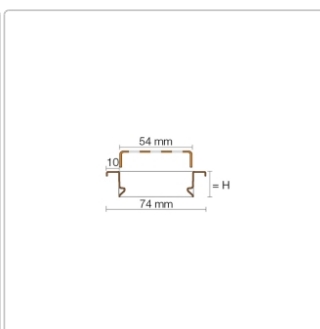

Produktinformation

Schlüter KERDI-LINE-B 19 mm Rinnenabdeckung SQUARE Dunkelanthrazit 110 cm

Art-Nr.: KLB19TSDA110 / Marke: [Schlüter](#)

284,00EUR / Stück

Grundpreis: 284,00EUR / Paket

inkl. 19% USt. zzgl. Versand

Lieferzeit: 3-6 Werktage

Produktinformation

Art: Rahmen mit Designrost
Design: Line-B
Farbe: Schlüter Dunkelanthrazit
Gewicht: 1,63 kg/Stück
Höhe: 19 mm
Material: Edelstahl V4A
Nennmass: 110 cm
Oberfläche: Pulverstrukturbeschichtet
Serie: Kerdi-Line-B