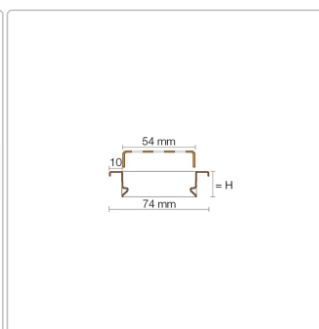

# Schlüter KERDI-LINE-B 19 mm Rinnenabdeckung SQUARE Grau 110 cm

Art-Nr.: KLB19TSG110 / Marke: [Schlüter](#)

**284,00EUR** / Stück

Grundpreis: 284,00EUR / Paket  
inkl. 19% USt. zzgl. Versand

Lieferzeit: 3-6 Werktage

## Produktinformation

Art: Rahmen mit Designrost  
Design: Line-B  
Farbe: Schlüter Grau  
Gewicht: 1,63 kg/Stück  
Höhe: 19 mm  
Material: Edelstahl V4A  
Nennmass: 110 cm  
Oberfläche: Pulverstrukturbeschichtet  
Serie: Kerdi-Line-B