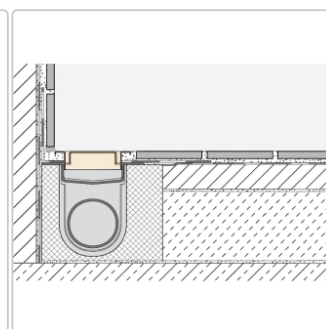

# Schlüter KERDI-LINE-B 19 mm Rinnenabdeckung SQUARE Grau 110 cm

Art-Nr.: KLB19TSG110 / Marke: [Schlüter](#)

**284,00EUR** / Stück

Grundpreis: 284,00EUR / Paket  
inkl. 19% USt. zzgl. Versand

Lieferzeit: 3-6 Werktage

## Produktinformation

Art: Rahmen mit Designrost  
Design: Line-B  
Farbe: Schlüter Grau  
Gewicht: 1,63 kg/Stück  
Höhe: 19 mm  
Material: Edelstahl V4A  
Nennmass: 110 cm  
Oberfläche: Pulverstrukturbeschichtet  
Serie: Kerdi-Line-B