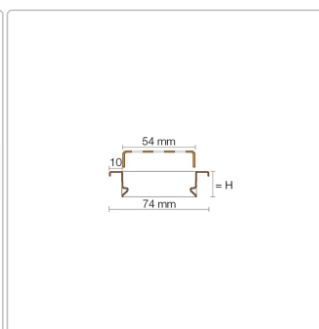

# Schlüter KERDI-LINE-B 19 mm Rinnenabdeckung SQUARE Grau 110 cm

Art-Nr.: KLB19TSG110 / Marke: [Schlüter](#)

**284,00EUR** / Stück

Grundpreis: 284,00EUR / Paket  
inkl. 19% USt. zzgl. Versand

Lieferzeit: 3-6 Werktage

## Produktinformation

Art: Rahmen mit Designrost  
Design: Line-B  
Farbe: Schlüter Grau  
Gewicht: 1,63 kg/Stück  
Höhe: 19 mm  
Material: Edelstahl V4A  
Nennmass: 110 cm  
Oberfläche: Pulverstrukturbeschichtet  
Serie: Kerdi-Line-B  
Versand-Art: Paketdienst