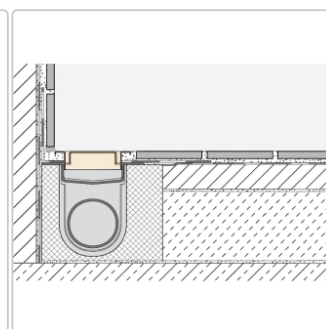

# Schlüter KERDI-LINE-B 19 mm Rinnenabdeckung SQUARE Grau 110 cm

Art-Nr.: KLB19TSG110 / Marke: [Schlüter](#)

**284,00EUR** / Stück

Grundpreis: 284,00EUR / Paket  
inkl. 19% USt. zzgl. Versand

Lieferzeit: 3-6 Werktage

## Produktinformation

Art: Rahmen mit Designrost  
Design: Line-B  
Farbe: Schlüter Grau  
Gewicht: 1,63 kg/Stück  
Höhe: 19 mm  
Material: Edelstahl V4A  
Nennmass: 110 cm  
Oberfläche: Pulverstrukturbeschichtet  
Serie: Kerdi-Line-B  
Versand-Art: Paketdienst