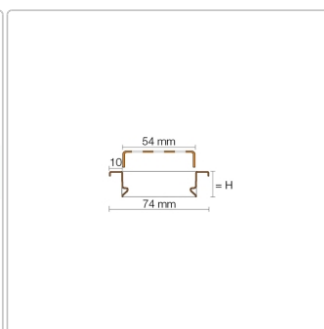

# Schlüter KERDI-LINE-B 19 mm Rinnenabdeckung SQUARE Elfenbein 110 cm

Art-Nr.: KLB19TSI110 / Marke: [Schlüter](#)

**284,00EUR** / Stück

Grundpreis: 284,00EUR / Paket

inkl. 19% USt. zzgl. Versand

Lieferzeit: 3-6 Werktage

## Produktinformation

Art: Rahmen mit Designrost  
Design: Line-B  
Farbe: Schlüter Elfenbein  
Gewicht: 1,63 kg/Stück  
Höhe: 19 mm  
Material: Edelstahl V4A  
Nennmass: 110 cm  
Oberfläche: Pulverstrukturbeschichtet  
Serie: Kerdi-Line-B