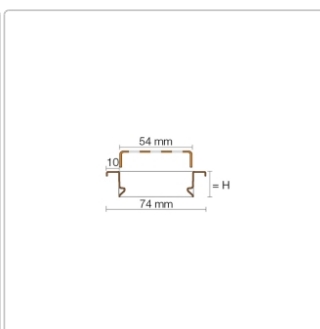

Produktinformation

Schlüter KERDI-LINE-B 19 mm Rinnenabdeckung SQUARE Elfenbein 110 cm

Art-Nr.: KLB19TSI110 / Marke: [Schlüter](#)

284,00EUR / Stück

Grundpreis: 284,00EUR / Paket

inkl. 19% USt. zzgl. Versand

Lieferzeit: 3-6 Werktage

Produktinformation

Art: Rahmen mit Designrost
Design: Line-B
Farbe: Schlüter Elfenbein
Gewicht: 1,63 kg/Stück
Höhe: 19 mm
Material: Edelstahl V4A
Nennmass: 110 cm
Oberfläche: Pulverstrukturbeschichtet
Serie: Kerdi-Line-B
Versand-Art: Paketdienst