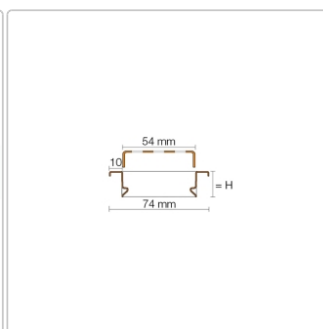

Produktinformation

Schlüter KERDI-LINE-B 19 mm Rinnenabdeckung SQUARE Bronze 110 cm

Art-Nr.: KLB19TSOB110 / Marke: [Schlüter](#)

284,00EUR / Stück

Grundpreis: 284,00EUR / Paket

inkl. 19% USt. zzgl. Versand

Lieferzeit: 3-6 Werktage

Produktinformation

Art: Rahmen mit Designrost
Design: Line-B
Farbe: Schlüter Bronze
Gewicht: 1,63 kg/Stück
Höhe: 19 mm
Material: Edelstahl V4A
Nennmass: 110 cm
Oberfläche: Pulverstrukturbeschichtet
Serie: Kerdi-Line-B
Versand-Art: Paketdienst