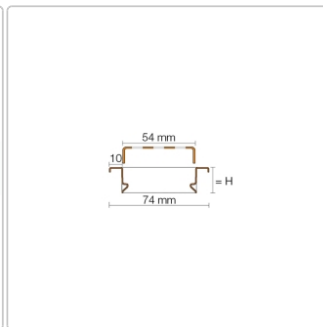

## Produktinformation

Art: Rahmen mit Designrost  
Design: Line-B  
Farbe: Schlüter Bronze  
Gewicht: 1,63 kg/Stück  
Höhe: 19 mm  
Material: Edelstahl V4A  
Nennmass: 110 cm  
Oberfläche: Pulverstrukturbeschichtet  
Serie: Kerdi-Line-B