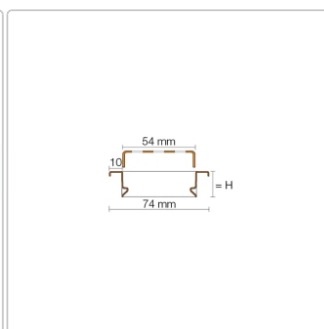

## Produktinformation

Art: Rahmen mit Designrost  
Design: Line-B  
Farbe: Schlüter Steingrau  
Gewicht: 1,63 kg/Stück  
Höhe: 19 mm  
Material: Edelstahl V4A  
Nennmass: 110 cm  
Oberfläche: Pulverstrukturbeschichtet  
Serie: Kerdi-Line-B