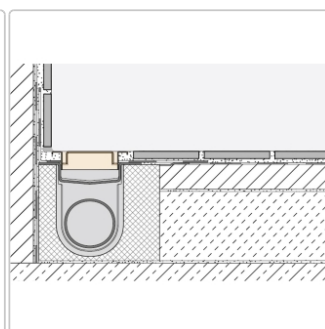

# Schlüter KERDI-LINE-B 19 mm Rinnenabdeckung SQUARE Steingrau 110 cm

Art-Nr.: KLB19TSSG110 / Marke: [Schlüter](#)

**284,00EUR** / Stück

Grundpreis: 284,00EUR / Paket  
inkl. 19% USt. zzgl. Versand

Lieferzeit: 3-6 Werktage

## Produktinformation

Art: Rahmen mit Designrost  
Design: Line-B  
Farbe: Schlüter Steingrau  
Gewicht: 1,63 kg/Stück  
Höhe: 19 mm  
Material: Edelstahl V4A  
Nennmass: 110 cm  
Oberfläche: Pulverstrukturbeschichtet  
Serie: Kerdi-Line-B  
Versand-Art: Paketdienst