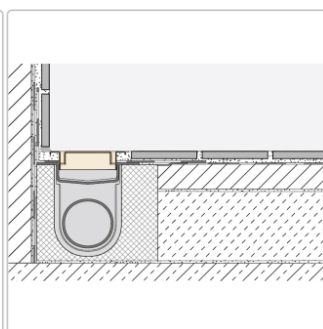

# Schlüter KERDI-LINE-B 19 mm Rinnenabdeckung SQUARE Steingrau 110 cm

Art-Nr.: KLB19TSSG110 / Marke: [Schlüter](#)

**284,00EUR** / Stück

Grundpreis: 284,00EUR / Paket  
inkl. 19% USt. zzgl. Versand

Lieferzeit: 3-6 Werktage

## Produktinformation

Art: Rahmen mit Designrost  
Design: Line-B  
Farbe: Schlüter Steingrau  
Gewicht: 1,63 kg/Stück  
Höhe: 19 mm  
Material: Edelstahl V4A  
Nennmass: 110 cm  
Oberfläche: Pulverstrukturbeschichtet  
Serie: Kerdi-Line-B