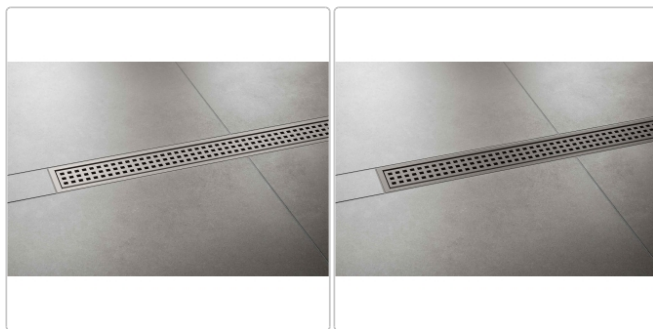

# Schlüter KERDI-LINE-B 19 mm Rinnenabdeckung SQUARE Steingrau 110 cm

Art-Nr.: KLB19TSSG110 / Marke: [Schlüter](#)

**284,00EUR** / Stück

Grundpreis: 284,00EUR / Paket  
inkl. 19% USt. zzgl. Versand

Lieferzeit: 3-6 Werktage

## Produktinformation

Art: Rahmen mit Designrost  
Design: Line-B  
Farbe: Schlüter Steingrau  
Gewicht: 1,63 kg/Stück  
Höhe: 19 mm  
Material: Edelstahl V4A  
Nennmass: 110 cm  
Oberfläche: Pulverstrukturbeschichtet  
Serie: Kerdi-Line-B