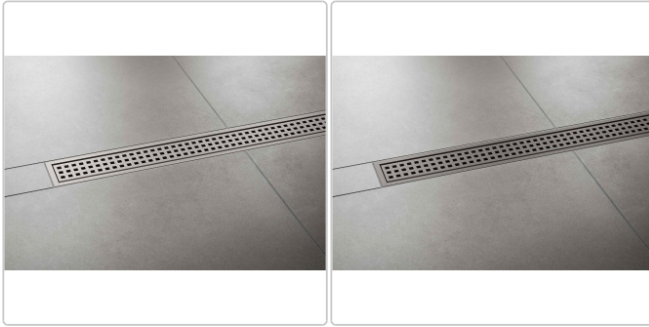

# Schlüter KERDI-LINE-B 19 mm Rinnenabdeckung SQUARE Steingrau 110 cm

Art-Nr.: KLB19TSSG110 / Marke: [Schlüter](#)

**284,00EUR** / Stück

Grundpreis: 284,00EUR / Paket  
inkl. 19% USt. zzgl. Versand

Lieferzeit: 3-6 Werktage

## Produktinformation

Art: Rahmen mit Designrost  
Design: Line-B  
Farbe: Schlüter Steingrau  
Gewicht: 1,63 kg/Stück  
Höhe: 19 mm  
Material: Edelstahl V4A  
Nennmass: 110 cm  
Oberfläche: Pulverstrukturbeschichtet  
Serie: Kerdi-Line-B  
Versand-Art: Paketdienst