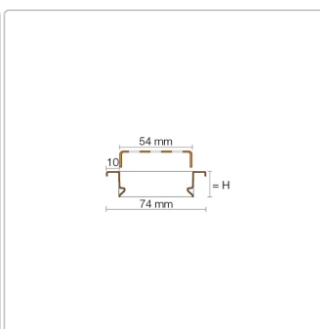

## Produktinformation

Art: Rahmen mit Designrost  
Design: Line-B  
Farbe: Schlüter Steingrau  
Gewicht: 1,63 kg/Stück  
Höhe: 19 mm  
Material: Edelstahl V4A  
Nennmass: 110 cm  
Oberfläche: Pulverstrukturbeschichtet  
Serie: Kerdi-Line-B  
Versand-Art: Paketdienst