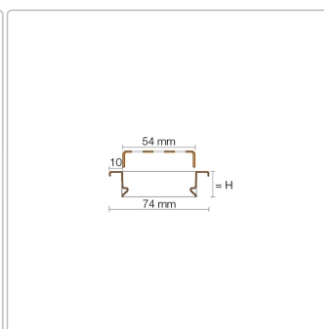

Produktinformation

Schlüter KERDI-LINE-B 19 mm Rinnenabdeckung SQUARE Brilliantweiß 120 cm

Art-Nr.: KLB19MBW120 / Marke: [Schlüter](#)

284,00EUR / Stück

Grundpreis: 284,00EUR / Paket

inkl. 19% USt. zzgl. Versand

Lieferzeit: 3-6 Werktage

Produktinformation

Art: Rahmen mit Designrost
Design: Line-B
Farbe: Schlüter Brilliantweiß Matt
Gewicht: 1,75 kg/Stück
Höhe: 19 mm
Material: Edelstahl V4A
Nennmass: 120 cm
Oberfläche: Pulverstrukturbeschichtet
Serie: Kerdi-Line-B