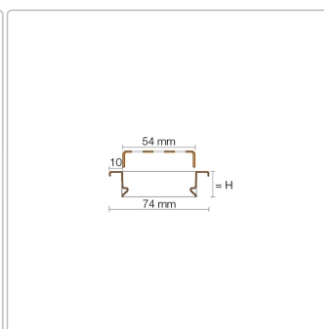

# Schlüter KERDI-LINE-B 19 mm Rinnenabdeckung SQUARE Brilliantweiß 120 cm

Art-Nr.: KLB19MBW120 / Marke: [Schlüter](#)

**284,00EUR** / Stück

Grundpreis: 284,00EUR / Paket

inkl. 19% USt. zzgl. Versand

Lieferzeit: 3-6 Werktage

## Produktinformation

Art: Rahmen mit Designrost  
Design: Line-B  
Farbe: Schlüter Brilliantweiß Matt  
Gewicht: 1,75 kg/Stück  
Höhe: 19 mm  
Material: Edelstahl V4A  
Nennmass: 120 cm  
Oberfläche: Pulverstrukturbeschichtet  
Serie: Kerdi-Line-B  
Versand-Art: Paketdienst