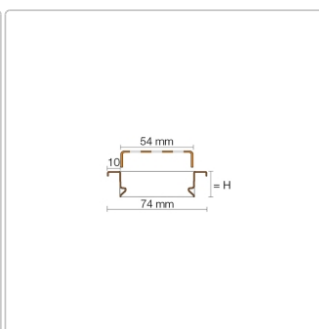

Produktinformation

Schlüter KERDI-LINE-B 19 mm Rinnenabdeckung SQUARE Beigegrau 120 cm

Art-Nr.: KLB19TSBG120 / Marke: [Schlüter](#)

291,00EUR / Stück

Grundpreis: 291,00EUR / Paket

inkl. 19% USt. zzgl. Versand

Lieferzeit: 3-6 Werktage

Produktinformation

Art: Rahmen mit Designrost
Design: Line-B
Farbe: Schlüter Beigegrau
Gewicht: 1,75 kg/Stück
Höhe: 19 mm
Material: Edelstahl V4A
Nennmass: 120 cm
Oberfläche: Pulverstrukturbeschichtet
Serie: Kerdi-Line-B