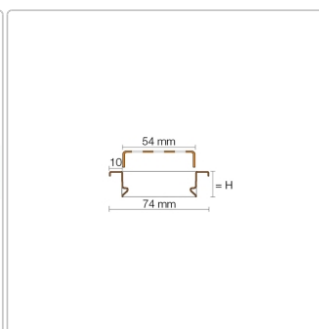

Produktinformation

Schlüter KERDI-LINE-B 19 mm Rinnenabdeckung SQUARE Dunkelanthrazit 120 cm

Art-Nr.: KLB19TSDA120 / Marke: [Schlüter](#)

291,00EUR / Stück

Grundpreis: 291,00EUR / Paket

inkl. 19% USt. zzgl. Versand

Lieferzeit: 3-6 Werktage

Produktinformation

Art: Rahmen mit Designrost
Design: Line-B
Farbe: Schlüter Dunkelanthrazit
Gewicht: 1,75 kg/Stück
Höhe: 19 mm
Material: Edelstahl V4A
Nennmass: 120 cm
Oberfläche: Pulverstrukturbeschichtet
Serie: Kerdi-Line-B
Versand-Art: Paketdienst