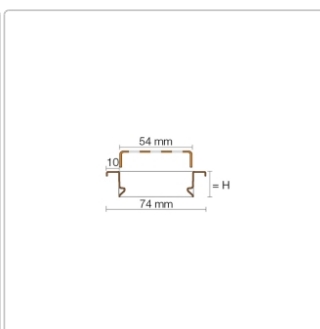

Produktinformation

Schlüter KERDI-LINE-B 19 mm Rinnenabdeckung SQUARE Dunkelanthrazit 120 cm

Art-Nr.: KLB19TSDA120 / Marke: [Schlüter](#)

291,00EUR / Stück

Grundpreis: 291,00EUR / Paket

inkl. 19% USt. zzgl. Versand

Lieferzeit: 3-6 Werktage

Produktinformation

Art: Rahmen mit Designrost
Design: Line-B
Farbe: Schlüter Dunkelanthrazit
Gewicht: 1,75 kg/Stück
Höhe: 19 mm
Material: Edelstahl V4A
Nennmass: 120 cm
Oberfläche: Pulverstrukturbeschichtet
Serie: Kerdi-Line-B