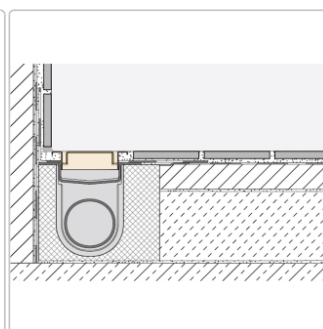

Produktinformation

Schlüter KERDI-LINE-B 19 mm Rinnenabdeckung SQUARE Dunkelanthrazit 120 cm

Art-Nr.: KLB19TSDA120 / Marke: [Schlüter](#)

291,00EUR / Stück

Grundpreis: 291,00EUR / Paket

inkl. 19% USt. zzgl. Versand

Lieferzeit: 3-6 Werktage

Produktinformation

Art: Rahmen mit Designrost
Design: Line-B
Farbe: Schlüter Dunkelanthrazit
Gewicht: 1,75 kg/Stück
Höhe: 19 mm
Material: Edelstahl V4A
Nennmass: 120 cm
Oberfläche: Pulverstrukturbeschichtet
Serie: Kerdi-Line-B