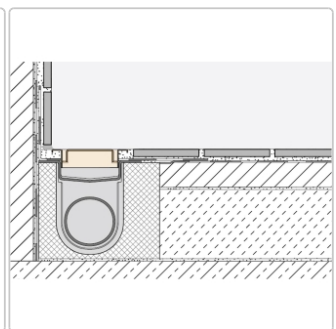

Produktinformation

Schlüter KERDI-LINE-B 19 mm Rinnenabdeckung SQUARE Grau 120 cm

Art-Nr.: KLB19TSG120 / Marke: [Schlüter](#)

291,00EUR / Stück

Grundpreis: 291,00EUR / Paket

inkl. 19% USt. zzgl. Versand

Lieferzeit: 3-6 Werktage

Produktinformation

Art: Rahmen mit Designrost
Design: Line-B
Farbe: Schlüter Grau
Gewicht: 1,75 kg/Stück
Höhe: 19 mm
Material: Edelstahl V4A
Nennmass: 120 cm
Oberfläche: Pulverstrukturbeschichtet
Serie: Kerdi-Line-B
Versand-Art: Paketdienst