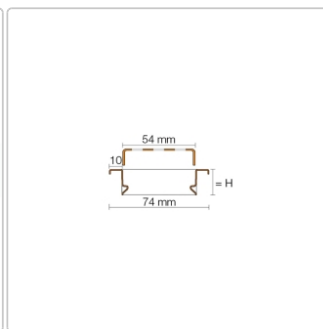

Produktinformation

Schlüter KERDI-LINE-B 19 mm Rinnenabdeckung SQUARE Grau 120 cm

Art-Nr.: KLB19TSG120 / Marke: [Schlüter](#)

291,00EUR / Stück

Grundpreis: 291,00EUR / Paket

inkl. 19% USt. zzgl. Versand

Lieferzeit: 3-6 Werktage

Produktinformation

Art: Rahmen mit Designrost
Design: Line-B
Farbe: Schlüter Grau
Gewicht: 1,75 kg/Stück
Höhe: 19 mm
Material: Edelstahl V4A
Nennmass: 120 cm
Oberfläche: Pulverstrukturbeschichtet
Serie: Kerdi-Line-B
Versand-Art: Paketdienst