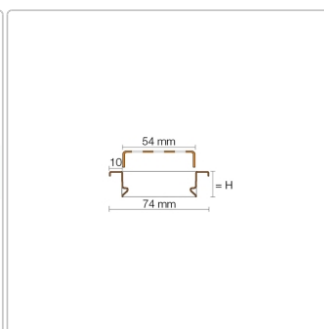

## Produktinformation

Art: Rahmen mit Designrost  
Design: Line-B  
Farbe: Schlüter Grau  
Gewicht: 1,75 kg/Stück  
Höhe: 19 mm  
Material: Edelstahl V4A  
Nennmass: 120 cm  
Oberfläche: Pulverstrukturbeschichtet  
Serie: Kerdi-Line-B