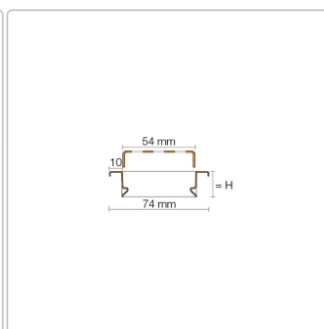

## Produktinformation

Art: Rahmen mit Designrost  
Design: Line-B  
Farbe: Schlüter Elfenbein  
Gewicht: 1,75 kg/Stück  
Höhe: 19 mm  
Material: Edelstahl V4A  
Nennmass: 120 cm  
Oberfläche: Pulverstrukturbeschichtet  
Serie: Kerdi-Line-B