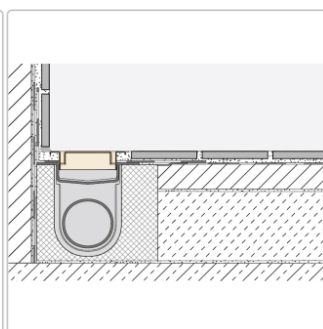

# Schlüter KERDI-LINE-B 19 mm Rinnenabdeckung SQUARE Elfenbein 120 cm

Art-Nr.: KLB19TSI120 / Marke: [Schlüter](#)

**291,00EUR** / Stück

Grundpreis: 291,00EUR / Paket  
inkl. 19% USt. zzgl. Versand

Lieferzeit: 3-6 Werktage

## Produktinformation

Art: Rahmen mit Designrost  
Design: Line-B  
Farbe: Schlüter Elfenbein  
Gewicht: 1,75 kg/Stück  
Höhe: 19 mm  
Material: Edelstahl V4A  
Nennmass: 120 cm  
Oberfläche: Pulverstrukturbeschichtet  
Serie: Kerdi-Line-B