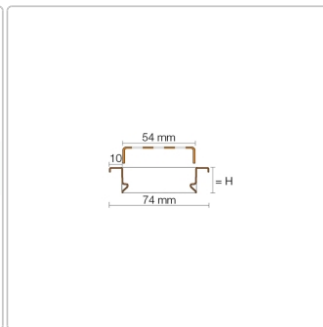

Produktinformation

Schlüter KERDI-LINE-B 19 mm Rinnenabdeckung SQUARE Elfenbein 120 cm

Art-Nr.: KLB19TSI120 / Marke: [Schlüter](#)

291,00EUR / Stück

Grundpreis: 291,00EUR / Paket

inkl. 19% USt. zzgl. Versand

Lieferzeit: 3-6 Werktage

Produktinformation

Art: Rahmen mit Designrost
Design: Line-B
Farbe: Schlüter Elfenbein
Gewicht: 1,75 kg/Stück
Höhe: 19 mm
Material: Edelstahl V4A
Nennmass: 120 cm
Oberfläche: Pulverstrukturbeschichtet
Serie: Kerdi-Line-B
Versand-Art: Paketdienst