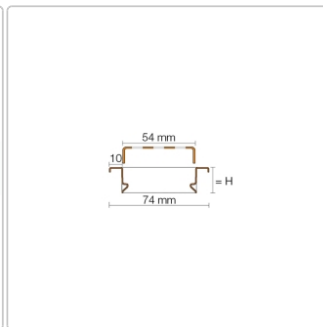

# Schlüter KERDI-LINE-B 19 mm Rinnenabdeckung SQUARE Bronze 120 cm

Art-Nr.: KLB19TSOB120 / Marke: [Schlüter](#)

**291,00EUR** / Stück

Grundpreis: 291,00EUR / Paket

inkl. 19% USt. zzgl. Versand

Lieferzeit: 3-6 Werktage

## Produktinformation

Art: Rahmen mit Designrost  
Design: Line-B  
Farbe: Schlüter Bronze  
Gewicht: 1,75 kg/Stück  
Höhe: 19 mm  
Material: Edelstahl V4A  
Nennmass: 120 cm  
Oberfläche: Pulverstrukturbeschichtet  
Serie: Kerdi-Line-B