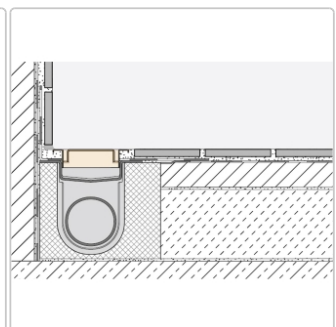

Produktinformation

Schlüter KERDI-LINE-B 19 mm Rinnenabdeckung SQUARE Bronze 120 cm

Art-Nr.: KLB19TSOB120 / Marke: [Schlüter](#)

291,00EUR / Stück

Grundpreis: 291,00EUR / Paket

inkl. 19% USt. zzgl. Versand

Lieferzeit: 3-6 Werktage

Produktinformation

Art: Rahmen mit Designrost
Design: Line-B
Farbe: Schlüter Bronze
Gewicht: 1,75 kg/Stück
Höhe: 19 mm
Material: Edelstahl V4A
Nennmass: 120 cm
Oberfläche: Pulverstrukturbeschichtet
Serie: Kerdi-Line-B
Versand-Art: Paketdienst