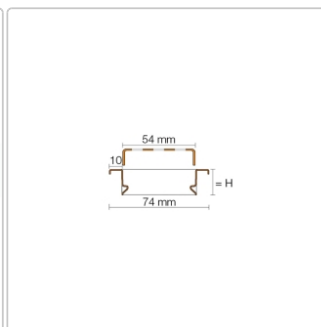

Produktinformation

Schlüter KERDI-LINE-B 19 mm Rinnenabdeckung SQUARE Bronze 120 cm

Art-Nr.: KLB19TSOB120 / Marke: [Schlüter](#)

291,00EUR / Stück

Grundpreis: 291,00EUR / Paket

inkl. 19% USt. zzgl. Versand

Lieferzeit: 3-6 Werktage

Produktinformation

Art: Rahmen mit Designrost
Design: Line-B
Farbe: Schlüter Bronze
Gewicht: 1,75 kg/Stück
Höhe: 19 mm
Material: Edelstahl V4A
Nennmass: 120 cm
Oberfläche: Pulverstrukturbeschichtet
Serie: Kerdi-Line-B
Versand-Art: Paketdienst