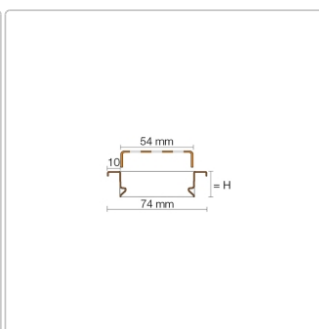

Produktinformation

Schlüter KERDI-LINE-B 19 mm Rinnenabdeckung SQUARE Steingrau 120 cm

Art-Nr.: KLB19TSSG120 / Marke: [Schlüter](#)

291,00EUR / Stück

Grundpreis: 291,00EUR / Paket

inkl. 19% USt. zzgl. Versand

Lieferzeit: 3-6 Werktage

Produktinformation

Art: Rahmen mit Designrost
Design: Line-B
Farbe: Schlüter Steingrau
Gewicht: 1,75 kg/Stück
Höhe: 19 mm
Material: Edelstahl V4A
Nennmass: 120 cm
Oberfläche: Pulverstrukturbeschichtet
Serie: Kerdi-Line-B