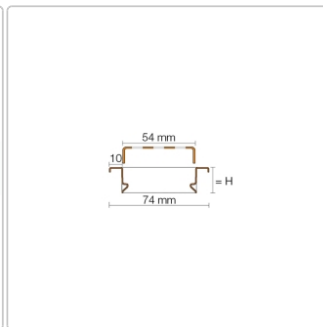

Produktinformation

Schlüter KERDI-LINE-B 19 mm Rinnenabdeckung SQUARE Steingrau 120 cm

Art-Nr.: KLB19TSSG120 / Marke: [Schlüter](#)

291,00EUR / Stück

Grundpreis: 291,00EUR / Paket

inkl. 19% USt. zzgl. Versand

Lieferzeit: 3-6 Werktage

Produktinformation

Art: Rahmen mit Designrost
Design: Line-B
Farbe: Schlüter Steingrau
Gewicht: 1,75 kg/Stück
Höhe: 19 mm
Material: Edelstahl V4A
Nennmass: 120 cm
Oberfläche: Pulverstrukturbeschichtet
Serie: Kerdi-Line-B
Versand-Art: Paketdienst