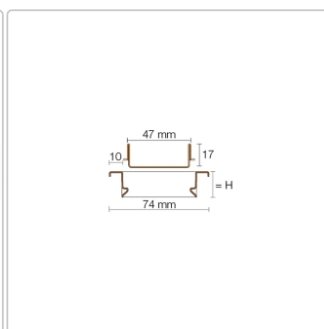

Produktinformation

Schlüter KERDI-LINE-C 19 mm Rinnenabdeckung FRAMED TILE Brilliantweiß 50 cm

Art-Nr.: KLCA19MBW50 / Marke: [Schlüter](#)

239,00EUR / Stück

Grundpreis: 239,00EUR / Paket

inkl. 19% USt. zzgl. Versand

Lieferzeit: 3-6 Werktage

Produktinformation

Art: Rahmen mit verfliesbarem Rost
Design: Line-C
Farbe: Schlüter Brilliantweiß Matt
Gewicht: 0,99 kg/Stück
Höhe: 19 mm
Material: Edelstahl V4A
Nennmass: 50 cm
Oberfläche: Pulverstrukturbeschichtet
Serie: Kerdi-Line-C