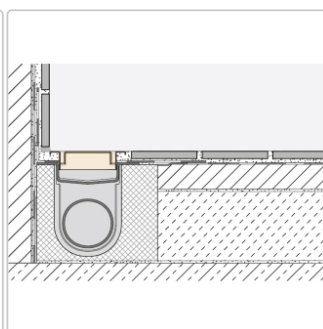

# Schlüter KERDI-LINE-C 19 mm Rinnenabdeckung FRAMED TILE Brilliantweiß 50 cm

Art-Nr.: KLCA19MBW50 / Marke: [Schlüter](#)

**239,00EUR** / Stück

Grundpreis: 239,00EUR / Paket

inkl. 19% USt. zzgl. Versand

Lieferzeit: 3-6 Werktage

## Produktinformation

|              |                               |
|--------------|-------------------------------|
| Art:         | Rahmen mit verfliesbarem Rost |
| Design:      | Line-C                        |
| Farbe:       | Schlüter Brilliantweiß Matt   |
| Gewicht:     | 0,99 kg/Stück                 |
| Höhe:        | 19 mm                         |
| Material:    | Edelstahl V4A                 |
| Nennmass:    | 50 cm                         |
| Oberfläche:  | Pulverstrukturbeschichtet     |
| Serie:       | Kerdi-Line-C                  |
| Versand-Art: | Paketdienst                   |