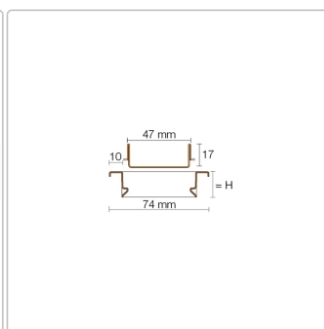

## Produktinformation

|              |                               |
|--------------|-------------------------------|
| Art:         | Rahmen mit verfliesbarem Rost |
| Design:      | Line-C                        |
| Farbe:       | Schlüter Brilliantweiß Matt   |
| Gewicht:     | 0,99 kg/Stück                 |
| Höhe:        | 19 mm                         |
| Material:    | Edelstahl V4A                 |
| Nennmass:    | 50 cm                         |
| Oberfläche:  | Pulverstrukturbeschichtet     |
| Serie:       | Kerdi-Line-C                  |
| Versand-Art: | Paketdienst                   |