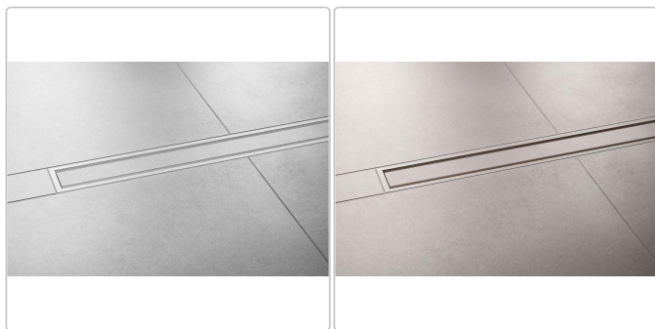

# Schlüter KERDI-LINE-C 19 mm Rinnenabdeckung FRAMED TILE Brilliantweiß 50 cm

Art-Nr.: KLCA19MBW50 / Marke: [Schlüter](#)

**239,00EUR** / Stück

Grundpreis: 239,00EUR / Paket

inkl. 19% USt. zzgl. Versand

Lieferzeit: 3-6 Werktage

## Produktinformation

|              |                               |
|--------------|-------------------------------|
| Art:         | Rahmen mit verfliesbarem Rost |
| Design:      | Line-C                        |
| Farbe:       | Schlüter Brilliantweiß Matt   |
| Gewicht:     | 0,99 kg/Stück                 |
| Höhe:        | 19 mm                         |
| Material:    | Edelstahl V4A                 |
| Nennmass:    | 50 cm                         |
| Oberfläche:  | Pulverstrukturbeschichtet     |
| Serie:       | Kerdi-Line-C                  |
| Versand-Art: | Paketdienst                   |