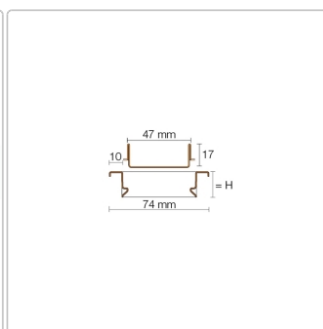

Produktinformation

Schlüter KERDI-LINE-C 19 mm Rinnenabdeckung FRAMED TILE Creme 50 cm

Art-Nr.: KLCA19TSC50 / Marke: [Schlüter](#)

246,00EUR / Stück

Grundpreis: 246,00EUR / Paket

inkl. 19% USt. zzgl. Versand

Lieferzeit: 3-6 Werktage

Produktinformation

Art: Rahmen mit verfliesbarem Rost
Design: Line-C
Farbe: Schlüter Creme
Gewicht: 0,99 kg/Stück
Höhe: 19 mm
Material: Edelstahl V4A
Nennmass: 50 cm
Oberfläche: Pulverstrukturbeschichtet
Serie: Kerdi-Line-C