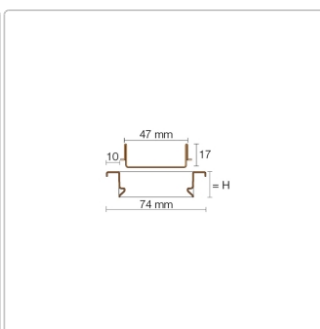

## Produktinformation

Art: Rahmen mit verfliesbarem Rost  
Design: Line-C  
Farbe: Schlüter Creme  
Gewicht: 0,99 kg/Stück  
Höhe: 19 mm  
Material: Edelstahl V4A  
Nennmass: 50 cm  
Oberfläche: Pulverstrukturbeschichtet  
Serie: Kerdi-Line-C  
Versand-Art: Paketdienst