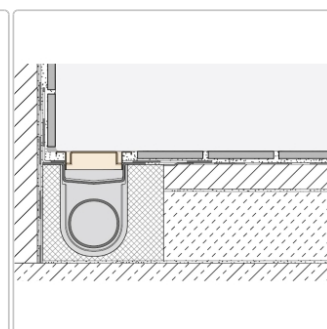

Produktinformation

Schlüter KERDI-LINE-C 19 mm Rinnenabdeckung FRAMED TILE Dunkelanthrazit 50 cm

Art-Nr.: KLCA19TSDA50 / Marke: [Schlüter](#)

246,00EUR / Stück

Grundpreis: 246,00EUR / Paket

inkl. 19% USt. zzgl. Versand

Lieferzeit: 3-6 Werktage

Produktinformation

Art: Rahmen mit verfliesbarem Rost
Design: Line-C
Farbe: Schlüter Dunkelanthrazit
Gewicht: 0,99 kg/Stück
Höhe: 19 mm
Material: Edelstahl V4A
Nennmass: 50 cm
Oberfläche: Pulverstrukturbeschichtet
Serie: Kerdi-Line-C
Versand-Art: Paketdienst