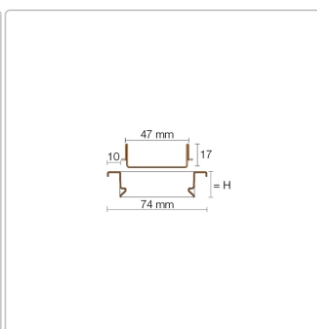

Lieferzeit: 3-6 Werktage

Produktinformation

Art: Rahmen mit verfliesbarem Rost
Design: Line-C
Farbe: Schlüter Dunkelanthrazit
Gewicht: 0,99 kg/Stück
Höhe: 19 mm
Material: Edelstahl V4A
Nennmass: 50 cm
Oberfläche: Pulverstrukturbeschichtet
Serie: Kerdi-Line-C
Versand-Art: Paketdienst