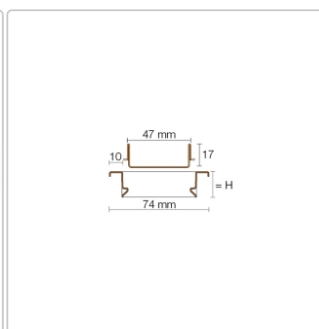

Lieferzeit: 3-6 Werktage

Produktinformation

Art: Rahmen mit verfliesbarem Rost
Design: Line-C
Farbe: Schlüter Dunkelanthrazit
Gewicht: 0,99 kg/Stück
Höhe: 19 mm
Material: Edelstahl V4A
Nennmass: 50 cm
Oberfläche: Pulverstrukturbeschichtet
Serie: Kerdi-Line-C