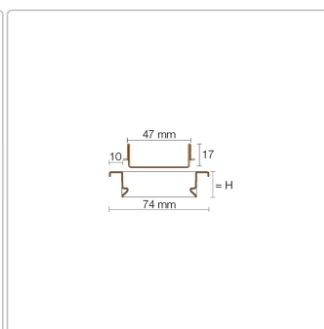

## Produktinformation

Art: Rahmen mit verfliesbarem Rost  
Design: Line-C  
Farbe: Schlüter Grau  
Gewicht: 0,99 kg/Stück  
Höhe: 19 mm  
Material: Edelstahl V4A  
Nennmass: 50 cm  
Oberfläche: Pulverstrukturbeschichtet  
Serie: Kerdi-Line-C  
Versand-Art: Paketdienst