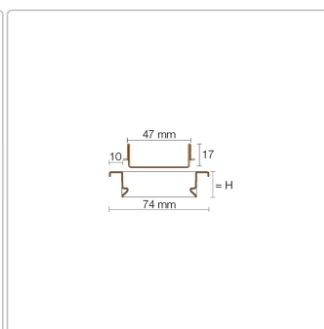

## Produktinformation

Art: Rahmen mit verfliesbarem Rost  
Design: Line-C  
Farbe: Schlüter Grau  
Gewicht: 0,99 kg/Stück  
Höhe: 19 mm  
Material: Edelstahl V4A  
Nennmass: 50 cm  
Oberfläche: Pulverstrukturbeschichtet  
Serie: Kerdi-Line-C