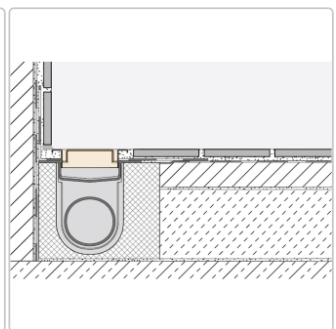

Produktinformation

Schlüter KERDI-LINE-C 19 mm Rinnenabdeckung FRAMED TILE Elfenbein 50 cm

Art-Nr.: KLCA19TSI50 / Marke: [Schlüter](#)

246,00EUR / Stück

Grundpreis: 246,00EUR / Paket

inkl. 19% USt. zzgl. Versand

Lieferzeit: 3-6 Werktage

Produktinformation

Art: Rahmen mit verfliesbarem Rost
Design: Line-C
Farbe: Schlüter Elfenbein
Gewicht: 0,99 kg/Stück
Höhe: 19 mm
Material: Edelstahl V4A
Nennmass: 50 cm
Oberfläche: Pulverstrukturbeschichtet
Serie: Kerdi-Line-C
Versand-Art: Paketdienst