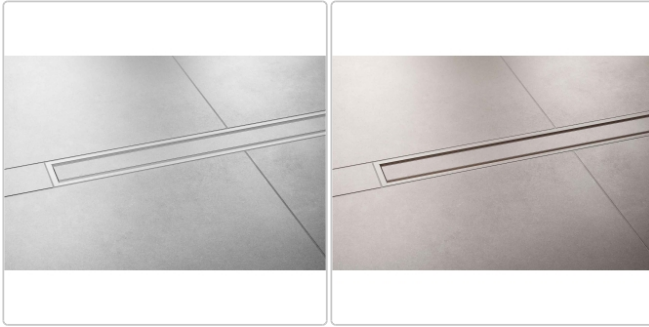

Produktinformation

Schlüter KERDI-LINE-C 19 mm Rinnenabdeckung FRAMED TILE Elfenbein 50 cm

Art-Nr.: KLCA19TSI50 / Marke: [Schlüter](#)

246,00EUR / Stück

Grundpreis: 246,00EUR / Paket

inkl. 19% USt. zzgl. Versand

Lieferzeit: 3-6 Werktage

Produktinformation

Art: Rahmen mit verfliesbarem Rost
Design: Line-C
Farbe: Schlüter Elfenbein
Gewicht: 0,99 kg/Stück
Höhe: 19 mm
Material: Edelstahl V4A
Nennmass: 50 cm
Oberfläche: Pulverstrukturbeschichtet
Serie: Kerdi-Line-C
Versand-Art: Paketdienst