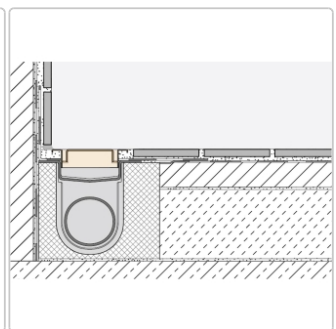

## Produktinformation

Art: Rahmen mit verfliesbarem Rost  
Design: Line-C  
Farbe: Schlüter Elfenbein  
Gewicht: 0,99 kg/Stück  
Höhe: 19 mm  
Material: Edelstahl V4A  
Nennmass: 50 cm  
Oberfläche: Pulverstrukturbeschichtet  
Serie: Kerdi-Line-C