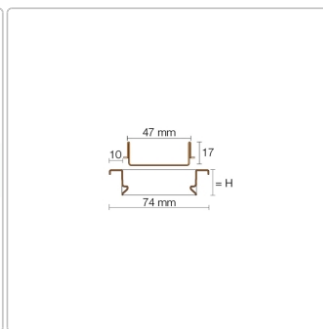

## Produktinformation

Art: Rahmen mit verfliesbarem Rost  
Design: Line-C  
Farbe: Schlüter Elfenbein  
Gewicht: 0,99 kg/Stück  
Höhe: 19 mm  
Material: Edelstahl V4A  
Nennmass: 50 cm  
Oberfläche: Pulverstrukturbeschichtet  
Serie: Kerdi-Line-C