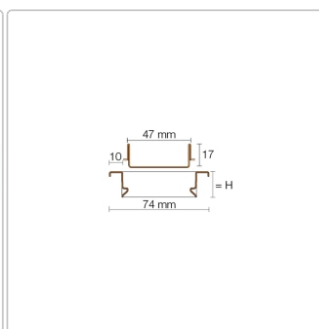

Produktinformation

Schlüter KERDI-LINE-C 19 mm Rinnenabdeckung FRAMED TILE Elfenbein 50 cm

Art-Nr.: KLCA19TSI50 / Marke: [Schlüter](#)

246,00EUR / Stück

Grundpreis: 246,00EUR / Paket

inkl. 19% USt. zzgl. Versand

Lieferzeit: 3-6 Werktage

Produktinformation

Art: Rahmen mit verfliesbarem Rost
Design: Line-C
Farbe: Schlüter Elfenbein
Gewicht: 0,99 kg/Stück
Höhe: 19 mm
Material: Edelstahl V4A
Nennmass: 50 cm
Oberfläche: Pulverstrukturbeschichtet
Serie: Kerdi-Line-C