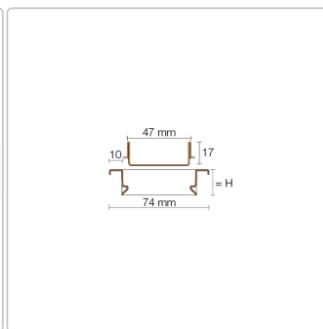

Produktinformation

Schlüter KERDI-LINE-C 19 mm Rinnenabdeckung FRAMED TILE Elfenbein 50 cm

Art-Nr.: KLCA19TSI50 / Marke: [Schlüter](#)

246,00EUR / Stück

Grundpreis: 246,00EUR / Paket

inkl. 19% USt. zzgl. Versand

Lieferzeit: 3-6 Werktage

Produktinformation

Art: Rahmen mit verfliesbarem Rost
Design: Line-C
Farbe: Schlüter Elfenbein
Gewicht: 0,99 kg/Stück
Höhe: 19 mm
Material: Edelstahl V4A
Nennmass: 50 cm
Oberfläche: Pulverstrukturbeschichtet
Serie: Kerdi-Line-C
Versand-Art: Paketdienst