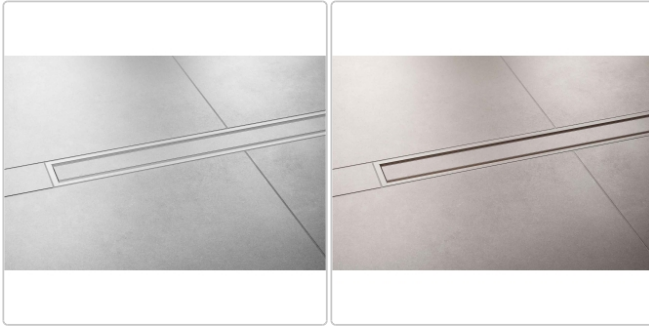

# Schlüter KERDI-LINE-C 19 mm Rinnenabdeckung FRAMED TILE Elfenbein 50 cm

Art-Nr.: KLCA19TSI50 / Marke: [Schlüter](#)

**246,00EUR** / Stück

Grundpreis: 246,00EUR / Paket

inkl. 19% USt. zzgl. Versand

Lieferzeit: 3-6 Werktage

## Produktinformation

Art: Rahmen mit verfliesbarem Rost  
Design: Line-C  
Farbe: Schlüter Elfenbein  
Gewicht: 0,99 kg/Stück  
Höhe: 19 mm  
Material: Edelstahl V4A  
Nennmass: 50 cm  
Oberfläche: Pulverstrukturbeschichtet  
Serie: Kerdi-Line-C