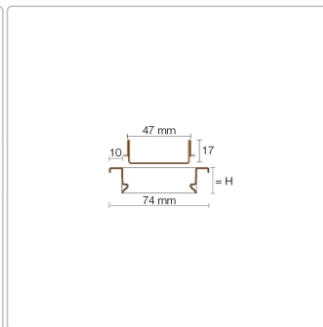

Lieferzeit: 3-6 Werktage

Produktinformation

Art: Rahmen mit verfliesbarem Rost
Design: Line-C
Farbe: Schlüter Bronze
Gewicht: 0,99 kg/Stück
Höhe: 19 mm
Material: Edelstahl V4A
Nennmass: 50 cm
Oberfläche: Pulverstrukturbeschichtet
Serie: Kerdi-Line-C
Versand-Art: Paketdienst