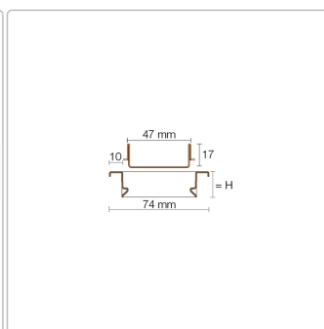

Lieferzeit: 3-6 Werktage

Produktinformation

Art: Rahmen mit verfliesbarem Rost
Design: Line-C
Farbe: Schlüter Bronze
Gewicht: 0,99 kg/Stück
Höhe: 19 mm
Material: Edelstahl V4A
Nennmass: 50 cm
Oberfläche: Pulverstrukturbeschichtet
Serie: Kerdi-Line-C