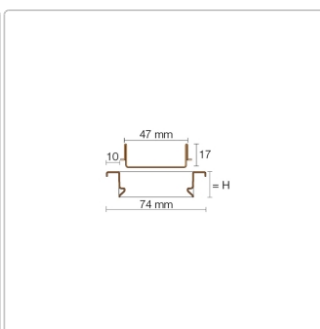

Produktinformation

Schlüter KERDI-LINE-C 19 mm Rinnenabdeckung FRAMED TILE Steingrau 50 cm

Art-Nr.: KLCA19TSSG50 / Marke: [Schlüter](#)

246,00EUR / Stück

Grundpreis: 246,00EUR / Paket

inkl. 19% USt. zzgl. Versand

Lieferzeit: 3-6 Werktage

Produktinformation

Art: Rahmen mit verfliesbarem Rost
Design: Line-C
Farbe: Schlüter Steingrau
Gewicht: 0,99 kg/Stück
Höhe: 19 mm
Material: Edelstahl V4A
Nennmass: 50 cm
Oberfläche: Pulverstrukturbeschichtet
Serie: Kerdi-Line-C
Versand-Art: Paketdienst