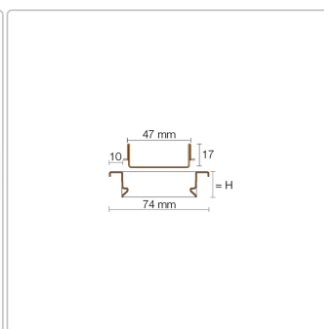

Produktinformation

Schlüter KERDI-LINE-C 19 mm Rinnenabdeckung FRAMED TILE Brilliantweiß 60 cm

Art-Nr.: KLCA19MBW60 / Marke: [Schlüter](#)

246,00EUR / Stück

Grundpreis: 246,00EUR / Paket
inkl. 19% USt. zzgl. Versand

Lieferzeit: 3-6 Werktage