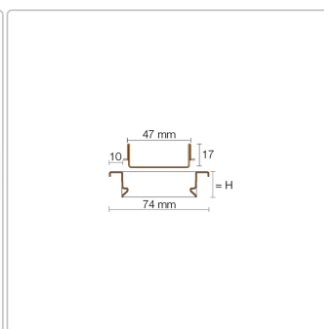

## Produktinformation

Art: Rahmen mit verfliesbarem Rost  
Design: Line-C  
Farbe: Schlüter Brilliantweiß Matt  
Gewicht: 1,145 kg/Stück  
Höhe: 19 mm  
Material: Edelstahl V4A  
Nennmass: 60 cm  
Oberfläche: Pulverstrukturbeschichtet  
Serie: Kerdi-Line-C  
Versand-Art: Paketdienst