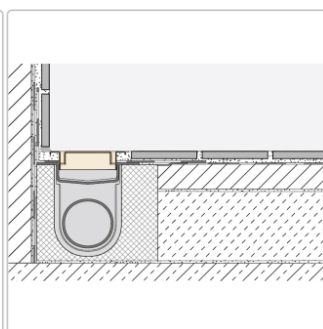

# Schlüter KERDI-LINE-C 19 mm Rinnenabdeckung FRAMED TILE Brilliantweiß 60 cm

Art-Nr.: KLCA19MBW60 / Marke: [Schlüter](#)

**246,00EUR** / Stück

Grundpreis: 246,00EUR / Paket  
inkl. 19% USt. zzgl. Versand

## Produktinformation

Art: Rahmen mit verfliesbarem Rost  
Design: Line-C  
Farbe: Schlüter Brilliantweiß Matt  
Gewicht: 1,145 kg/Stück  
Höhe: 19 mm  
Material: Edelstahl V4A  
Nennmass: 60 cm  
Oberfläche: Pulverstrukturbeschichtet  
Serie: Kerdi-Line-C  
Versand-Art: Paketdienst