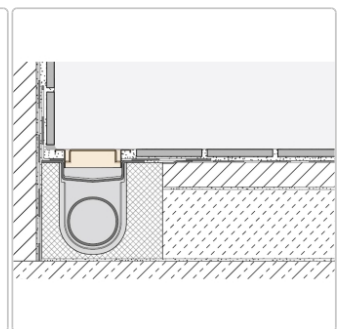

Produktinformation

Schlüter KERDI-LINE-C 19 mm Rinnenabdeckung FRAMED TILE Creme 60 cm

Art-Nr.: KLCA19TSC60 / Marke: [Schlüter](#)

253,00EUR / Stück

Grundpreis: 253,00EUR / Paket

inkl. 19% USt. zzgl. Versand

Lieferzeit: 3-6 Werktage

Produktinformation

Art: Rahmen mit verfliesbarem Rost
Design: Line-C
Farbe: Schlüter Creme
Gewicht: 1,145 kg/Stück
Höhe: 19 mm
Material: Edelstahl V4A
Nennmass: 60 cm
Oberfläche: Pulverstrukturbeschichtet
Serie: Kerdi-Line-C