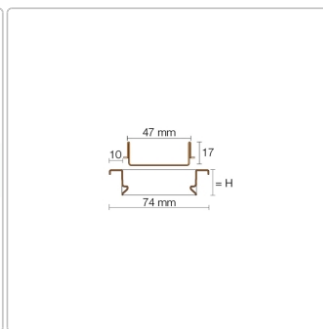

Produktinformation

Schlüter KERDI-LINE-C 19 mm Rinnenabdeckung FRAMED TILE Creme 60 cm

Art-Nr.: KLCA19TSC60 / Marke: [Schlüter](#)

253,00EUR / Stück

Grundpreis: 253,00EUR / Paket

inkl. 19% USt. zzgl. Versand

Lieferzeit: 3-6 Werktage

Produktinformation

Art: Rahmen mit verfliesbarem Rost
Design: Line-C
Farbe: Schlüter Creme
Gewicht: 1,145 kg/Stück
Höhe: 19 mm
Material: Edelstahl V4A
Nennmass: 60 cm
Oberfläche: Pulverstrukturbeschichtet
Serie: Kerdi-Line-C
Versand-Art: Paketdienst