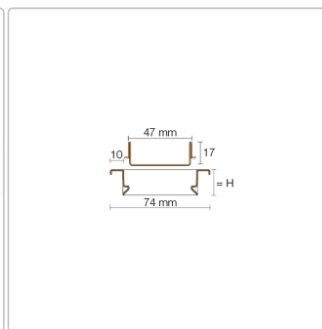

Produktinformation

Schlüter KERDI-LINE-C 19 mm Rinnenabdeckung FRAMED TILE Creme 60 cm

Art-Nr.: KLCA19TSC60 / Marke: [Schlüter](#)

253,00EUR / Stück

Grundpreis: 253,00EUR / Paket

inkl. 19% USt. zzgl. Versand

Lieferzeit: 3-6 Werktage

Produktinformation

Art: Rahmen mit verfliesbarem Rost
Design: Line-C
Farbe: Schlüter Creme
Gewicht: 1,145 kg/Stück
Höhe: 19 mm
Material: Edelstahl V4A
Nennmass: 60 cm
Oberfläche: Pulverstrukturbeschichtet
Serie: Kerdi-Line-C