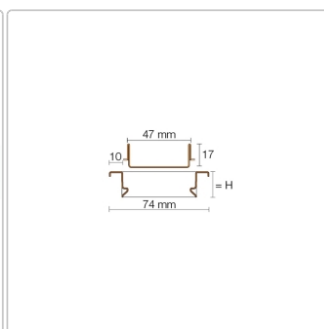

## Produktinformation

Art: Rahmen mit verfliesbarem Rost  
Design: Line-C  
Farbe: Schlüter Dunkelanthrazit  
Gewicht: 1,145 kg/Stück  
Höhe: 19 mm  
Material: Edelstahl V4A  
Nennmass: 60 cm  
Oberfläche: Pulverstrukturbeschichtet  
Serie: Kerdi-Line-C