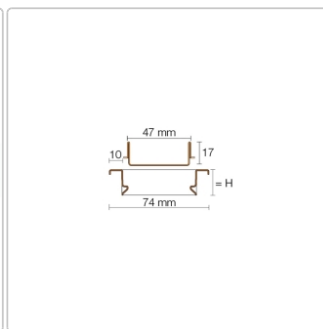

Lieferzeit: 3-6 Werktage

Produktinformation

Art: Rahmen mit verfliesbarem Rost
Design: Line-C
Farbe: Schlüter Dunkelanthrazit
Gewicht: 1,145 kg/Stück
Höhe: 19 mm
Material: Edelstahl V4A
Nennmass: 60 cm
Oberfläche: Pulverstrukturbeschichtet
Serie: Kerdi-Line-C
Versand-Art: Paketdienst