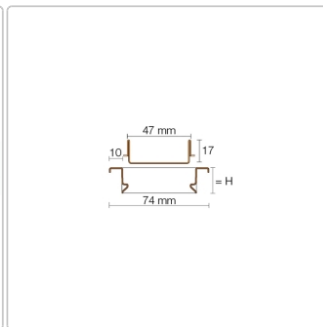

Lieferzeit: 3-6 Werktage

Produktinformation

Art: Rahmen mit verfliesbarem Rost
Design: Line-C
Farbe: Schlüter Dunkelanthrazit
Gewicht: 1,145 kg/Stück
Höhe: 19 mm
Material: Edelstahl V4A
Nennmass: 60 cm
Oberfläche: Pulverstrukturbeschichtet
Serie: Kerdi-Line-C