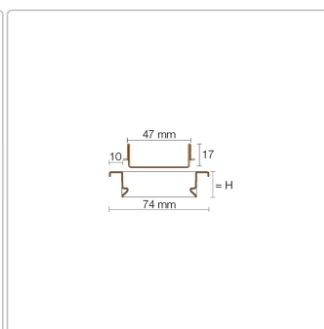

## Produktinformation

Art: Rahmen mit verfliesbarem Rost  
Design: Line-C  
Farbe: Schlüter Grau  
Gewicht: 1,145 kg/Stück  
Höhe: 19 mm  
Material: Edelstahl V4A  
Nennmass: 60 cm  
Oberfläche: Pulverstrukturbeschichtet  
Serie: Kerdi-Line-C  
Versand-Art: Paketdienst