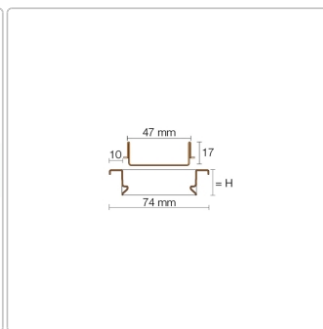

Lieferzeit: 3-6 Werktage

Produktinformation

Art: Rahmen mit verfliesbarem Rost
Design: Line-C
Farbe: Schlüter Brilliantweiß Matt
Gewicht: 1,274 kg/Stück
Höhe: 19 mm
Material: Edelstahl V4A
Nennmass: 70 cm
Oberfläche: Pulverstrukturbeschichtet
Serie: Kerdi-Line-C
Versand-Art: Paketdienst