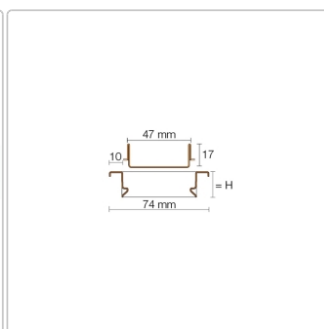

## Produktinformation

Art: Rahmen mit verfliesbarem Rost  
Design: Line-C  
Farbe: Schlüter Dunkelanthrazit  
Gewicht: 1,274 kg/Stück  
Höhe: 19 mm  
Material: Edelstahl V4A  
Nennmass: 70 cm  
Oberfläche: Pulverstrukturbeschichtet  
Serie: Kerdi-Line-C  
Versand-Art: Paketdienst