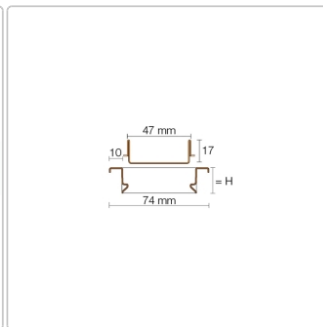

## Produktinformation

Art: Rahmen mit verfliesbarem Rost  
Design: Line-C  
Farbe: Schlüter Elfenbein  
Gewicht: 1,274 kg/Stück  
Höhe: 19 mm  
Material: Edelstahl V4A  
Nennmass: 70 cm  
Oberfläche: Pulverstrukturbeschichtet  
Serie: Kerdi-Line-C  
Versand-Art: Paketdienst