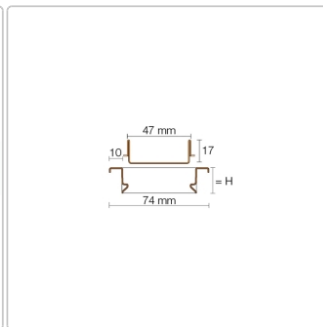

## Produktinformation

Art: Rahmen mit verfliesbarem Rost  
Design: Line-C  
Farbe: Schlüter Elfenbein  
Gewicht: 1,274 kg/Stück  
Höhe: 19 mm  
Material: Edelstahl V4A  
Nennmass: 70 cm  
Oberfläche: Pulverstrukturbeschichtet  
Serie: Kerdi-Line-C