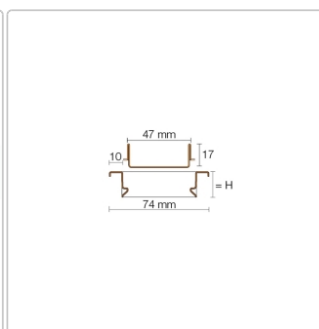

Lieferzeit: 3-6 Werktage

Produktinformation

Art: Rahmen mit verfliesbarem Rost
Design: Line-C
Farbe: Schlüter Bronze
Gewicht: 1,274 kg/Stück
Höhe: 19 mm
Material: Edelstahl V4A
Nennmass: 70 cm
Oberfläche: Pulverstrukturbeschichtet
Serie: Kerdi-Line-C