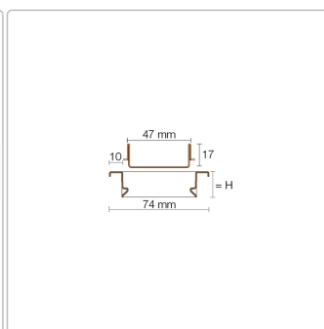

## Produktinformation

Art: Rahmen mit verfliesbarem Rost  
Design: Line-C  
Farbe: Schlüter Bronze  
Gewicht: 1,274 kg/Stück  
Höhe: 19 mm  
Material: Edelstahl V4A  
Nennmass: 70 cm  
Oberfläche: Pulverstrukturbeschichtet  
Serie: Kerdi-Line-C  
Versand-Art: Paketdienst