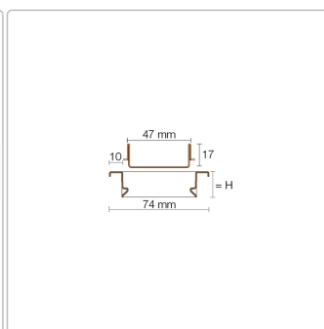

Lieferzeit: 3-6 Werktage

Produktinformation

Art: Rahmen mit verfliesbarem Rost
Design: Line-C
Farbe: Schlüter Steingrau
Gewicht: 1,274 kg/Stück
Höhe: 19 mm
Material: Edelstahl V4A
Nennmass: 70 cm
Oberfläche: Pulverstrukturbeschichtet
Serie: Kerdi-Line-C
Versand-Art: Paketdienst