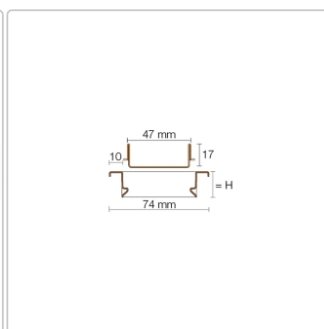

Produktinformation

Schlüter KERDI-LINE-C 19 mm Rinnenabdeckung FRAMED TILE Brilliantweiß 80 cm

Art-Nr.: KLCA19MBW80 / Marke: [Schlüter](#)

258,00EUR / Stück

Grundpreis: 258,00EUR / Paket

inkl. 19% USt. zzgl. Versand

Lieferzeit: 3-6 Werktage

Produktinformation

Art: Rahmen mit verfliesbarem Rost
Design: Line-C
Farbe: Schlüter Brilliantweiß Matt
Gewicht: 1,42 kg/Stück
Höhe: 19 mm
Material: Edelstahl V4A
Nennmass: 80 cm
Oberfläche: Pulverstrukturbeschichtet
Serie: Kerdi-Line-C
Versand-Art: Paketdienst