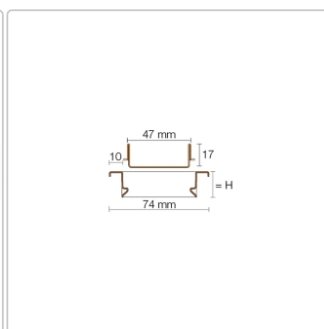

Produktinformation

Schlüter KERDI-LINE-C 19 mm Rinnenabdeckung FRAMED TILE Brilliantweiß 80 cm

Art-Nr.: KLCA19MBW80 / Marke: [Schlüter](#)

258,00EUR / Stück

Grundpreis: 258,00EUR / Paket

inkl. 19% USt. zzgl. Versand

Lieferzeit: 3-6 Werktage

Produktinformation

Art: Rahmen mit verfliesbarem Rost
Design: Line-C
Farbe: Schlüter Brilliantweiß Matt
Gewicht: 1,42 kg/Stück
Höhe: 19 mm
Material: Edelstahl V4A
Nennmass: 80 cm
Oberfläche: Pulverstrukturbeschichtet
Serie: Kerdi-Line-C