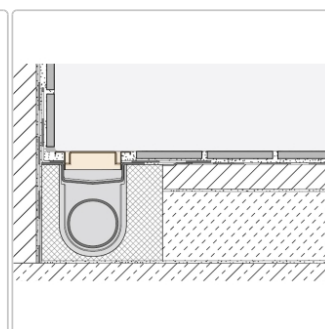

# Schlüter KERDI-LINE-C 19 mm Rinnenabdeckung FRAMED TILE Creme 80 cm

Art-Nr.: KLCA19TSC80 / Marke: [Schlüter](#)

**265,00EUR** / Stück

Grundpreis: 265,00EUR / Paket

inkl. 19% USt. zzgl. Versand

Lieferzeit: 3-6 Werktage

## Produktinformation

Art: Rahmen mit verfliesbarem Rost  
Design: Line-C  
Farbe: Schlüter Creme  
Gewicht: 1,42 kg/Stück  
Höhe: 19 mm  
Material: Edelstahl V4A  
Nennmass: 80 cm  
Oberfläche: Pulverstrukturbeschichtet  
Serie: Kerdi-Line-C  
Versand-Art: Paketdienst