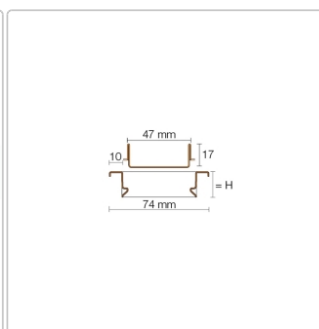

## Produktinformation

Art: Rahmen mit verfliesbarem Rost  
Design: Line-C  
Farbe: Schlüter Creme  
Gewicht: 1,42 kg/Stück  
Höhe: 19 mm  
Material: Edelstahl V4A  
Nennmass: 80 cm  
Oberfläche: Pulverstrukturbeschichtet  
Serie: Kerdi-Line-C  
Versand-Art: Paketdienst