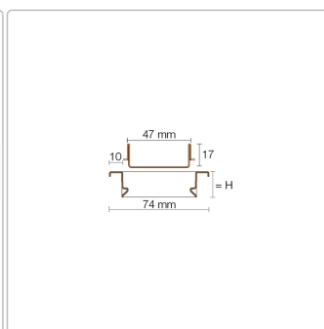

Produktinformation

Schlüter KERDI-LINE-C 19 mm Rinnenabdeckung FRAMED TILE Creme 80 cm

Art-Nr.: KLCA19TSC80 / Marke: [Schlüter](#)

265,00EUR / Stück

Grundpreis: 265,00EUR / Paket

inkl. 19% USt. zzgl. Versand

Lieferzeit: 3-6 Werktage

Produktinformation

Art: Rahmen mit verfliesbarem Rost
Design: Line-C
Farbe: Schlüter Creme
Gewicht: 1,42 kg/Stück
Höhe: 19 mm
Material: Edelstahl V4A
Nennmass: 80 cm
Oberfläche: Pulverstrukturbeschichtet
Serie: Kerdi-Line-C