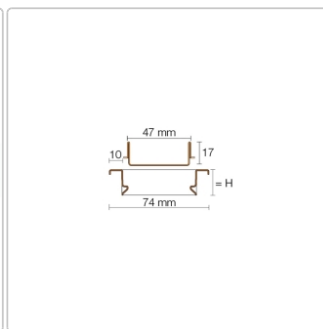

Lieferzeit: 3-6 Werktage

Produktinformation

Art: Rahmen mit verfliesbarem Rost
Design: Line-C
Farbe: Schlüter Dunkelanthrazit
Gewicht: 1,42 kg/Stück
Höhe: 19 mm
Material: Edelstahl V4A
Nennmass: 80 cm
Oberfläche: Pulverstrukturbeschichtet
Serie: Kerdi-Line-C
Versand-Art: Paketdienst