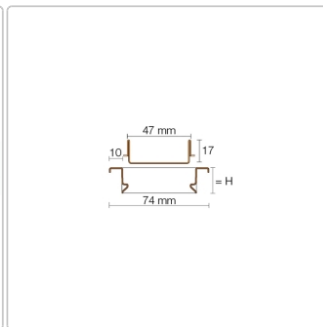

## Produktinformation

Art: Rahmen mit verfliesbarem Rost  
Design: Line-C  
Farbe: Schlüter Dunkelanthrazit  
Gewicht: 1,42 kg/Stück  
Höhe: 19 mm  
Material: Edelstahl V4A  
Nennmass: 80 cm  
Oberfläche: Pulverstrukturbeschichtet  
Serie: Kerdi-Line-C