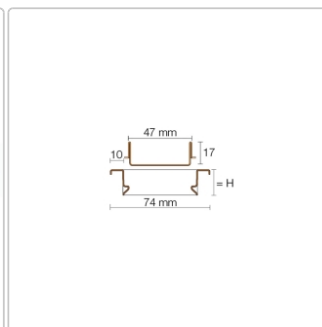

## Produktinformation

Art: Rahmen mit verfliesbarem Rost  
Design: Line-C  
Farbe: Schlüter Grau  
Gewicht: 1,42 kg/Stück  
Höhe: 19 mm  
Material: Edelstahl V4A  
Nennmass: 80 cm  
Oberfläche: Pulverstrukturbeschichtet  
Serie: Kerdi-Line-C