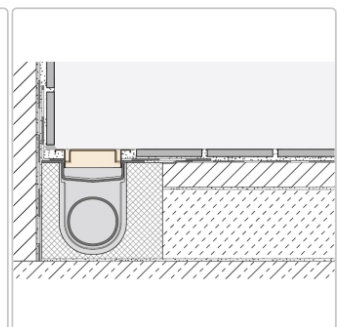

# Schlüter KERDI-LINE-C 19 mm Rinnenabdeckung FRAMED TILE Grau 80 cm

Art-Nr.: KLCA19TSG80 / Marke: [Schlüter](#)

**265,00EUR** / Stück

Grundpreis: 265,00EUR / Paket

inkl. 19% USt. zzgl. Versand

Lieferzeit: 3-6 Werktage

## Produktinformation

Art: Rahmen mit verfliesbarem Rost  
Design: Line-C  
Farbe: Schlüter Grau  
Gewicht: 1,42 kg/Stück  
Höhe: 19 mm  
Material: Edelstahl V4A  
Nennmass: 80 cm  
Oberfläche: Pulverstrukturbeschichtet  
Serie: Kerdi-Line-C