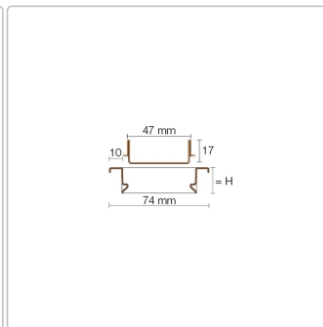

Produktinformation

Schlüter KERDI-LINE-C 19 mm Rinnenabdeckung FRAMED TILE Grau 80 cm

Art-Nr.: KLCA19TSG80 / Marke: [Schlüter](#)

265,00EUR / Stück

Grundpreis: 265,00EUR / Paket

inkl. 19% USt. zzgl. Versand

Lieferzeit: 3-6 Werktage

Produktinformation

Art: Rahmen mit verfliesbarem Rost
Design: Line-C
Farbe: Schlüter Grau
Gewicht: 1,42 kg/Stück
Höhe: 19 mm
Material: Edelstahl V4A
Nennmass: 80 cm
Oberfläche: Pulverstrukturbeschichtet
Serie: Kerdi-Line-C
Versand-Art: Paketdienst