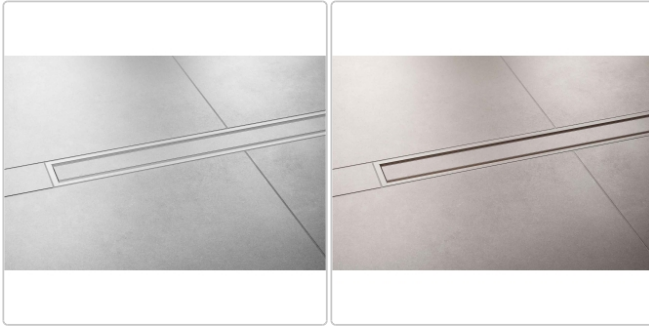

# Schlüter KERDI-LINE-C 19 mm Rinnenabdeckung FRAMED TILE Elfenbein 80 cm

Art-Nr.: KLCA19TSI80 / Marke: [Schlüter](#)

**265,00EUR** / Stück

Grundpreis: 265,00EUR / Paket

inkl. 19% USt. zzgl. Versand

Lieferzeit: 3-6 Werktage

## Produktinformation

Art: Rahmen mit verfliesbarem Rost  
Design: Line-C  
Farbe: Schlüter Elfenbein  
Gewicht: 1,42 kg/Stück  
Höhe: 19 mm  
Material: Edelstahl V4A  
Nennmass: 80 cm  
Oberfläche: Pulverstrukturbeschichtet  
Serie: Kerdi-Line-C  
Versand-Art: Paketdienst