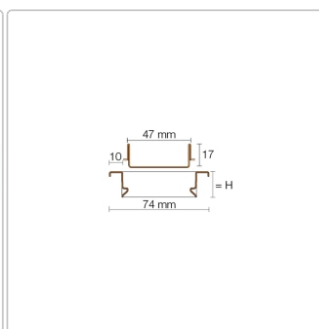

## Produktinformation

Art: Rahmen mit verfliesbarem Rost  
Design: Line-C  
Farbe: Schlüter Elfenbein  
Gewicht: 1,42 kg/Stück  
Höhe: 19 mm  
Material: Edelstahl V4A  
Nennmass: 80 cm  
Oberfläche: Pulverstrukturbeschichtet  
Serie: Kerdi-Line-C  
Versand-Art: Paketdienst