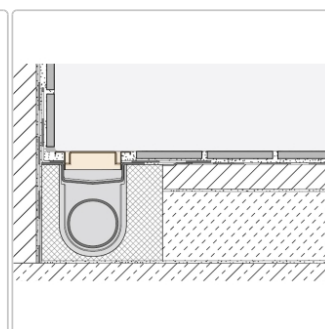

# Schlüter KERDI-LINE-C 19 mm Rinnenabdeckung FRAMED TILE Elfenbein 80 cm

Art-Nr.: KLCA19TSI80 / Marke: [Schlüter](#)

**265,00EUR** / Stück

Grundpreis: 265,00EUR / Paket

inkl. 19% USt. zzgl. Versand

Lieferzeit: 3-6 Werktage

## Produktinformation

Art: Rahmen mit verfliesbarem Rost  
Design: Line-C  
Farbe: Schlüter Elfenbein  
Gewicht: 1,42 kg/Stück  
Höhe: 19 mm  
Material: Edelstahl V4A  
Nennmass: 80 cm  
Oberfläche: Pulverstrukturbeschichtet  
Serie: Kerdi-Line-C  
Versand-Art: Paketdienst