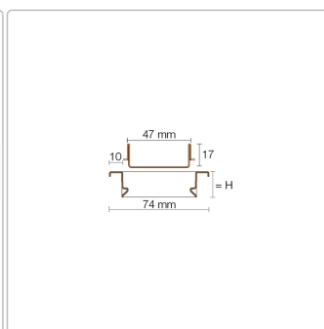

Produktinformation

Schlüter KERDI-LINE-C 19 mm Rinnenabdeckung FRAMED TILE Steingrau 80 cm

Art-Nr.: KLCA19TSSG80 / Marke: [Schlüter](#)

265,00EUR / Stück

Grundpreis: 265,00EUR / Paket

inkl. 19% USt. zzgl. Versand

Lieferzeit: 3-6 Werktage

Produktinformation

Art: Rahmen mit verfliesbarem Rost
Design: Line-C
Farbe: Schlüter Steingrau
Gewicht: 1,42 kg/Stück
Höhe: 19 mm
Material: Edelstahl V4A
Nennmass: 80 cm
Oberfläche: Pulverstrukturbeschichtet
Serie: Kerdi-Line-C