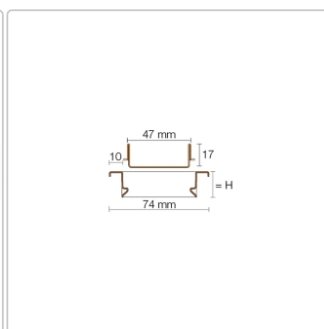

Produktinformation

Schlüter KERDI-LINE-C 19 mm Rinnenabdeckung FRAMED TILE Brilliantweiß 90 cm

Art-Nr.: KLCA19MBW90 / Marke: [Schlüter](#)

264,00EUR / Stück

Grundpreis: 264,00EUR / Paket

inkl. 19% USt. zzgl. Versand

Lieferzeit: 3-6 Werktage

Produktinformation

Art: Rahmen mit verfliesbarem Rost
Design: Line-C
Farbe: Schlüter Brilliantweiß Matt
Gewicht: 1,58 kg/Stück
Höhe: 19 mm
Material: Edelstahl V4A
Nennmass: 90 cm
Oberfläche: Pulverstrukturbeschichtet
Serie: Kerdi-Line-C