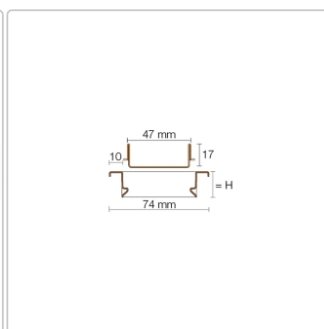

Produktinformation

Schlüter KERDI-LINE-C 19 mm Rinnenabdeckung FRAMED TILE Brilliantweiß 90 cm

Art-Nr.: KLCA19MBW90 / Marke: [Schlüter](#)

264,00EUR / Stück

Grundpreis: 264,00EUR / Paket

inkl. 19% USt. zzgl. Versand

Lieferzeit: 3-6 Werktage

Produktinformation

Art: Rahmen mit verfliesbarem Rost
Design: Line-C
Farbe: Schlüter Brilliantweiß Matt
Gewicht: 1,58 kg/Stück
Höhe: 19 mm
Material: Edelstahl V4A
Nennmass: 90 cm
Oberfläche: Pulverstrukturbeschichtet
Serie: Kerdi-Line-C
Versand-Art: Paketdienst