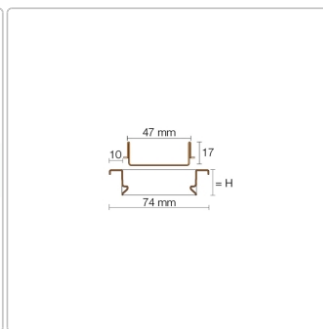

Produktinformation

Schlüter KERDI-LINE-C 19 mm Rinnenabdeckung FRAMED TILE Beige-grau 90 cm

Art-Nr.: KLCA19TSBG90 / Marke: [Schlüter](#)

271,00EUR / Stück

Grundpreis: 271,00EUR / Paket

inkl. 19% USt. zzgl. Versand

Lieferzeit: 3-6 Werktage

Produktinformation

Art: Rahmen mit verfliesbarem Rost
Design: Line-C
Farbe: Schlüter Beigegrau
Gewicht: 1,58 kg/Stück
Höhe: 19 mm
Material: Edelstahl V4A
Nennmass: 90 cm
Oberfläche: Pulverstrukturbeschichtet
Serie: Kerdi-Line-C