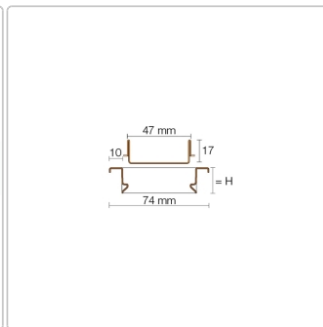

Produktinformation

Schlüter KERDI-LINE-C 19 mm Rinnenabdeckung FRAMED TILE Beige-grau 90 cm

Art-Nr.: KLCA19TSBG90 / Marke: [Schlüter](#)

271,00EUR / Stück

Grundpreis: 271,00EUR / Paket

inkl. 19% USt. zzgl. Versand

Lieferzeit: 3-6 Werktage

Produktinformation

Art: Rahmen mit verfliesbarem Rost
Design: Line-C
Farbe: Schlüter Beigegrau
Gewicht: 1,58 kg/Stück
Höhe: 19 mm
Material: Edelstahl V4A
Nennmass: 90 cm
Oberfläche: Pulverstrukturbeschichtet
Serie: Kerdi-Line-C
Versand-Art: Paketdienst