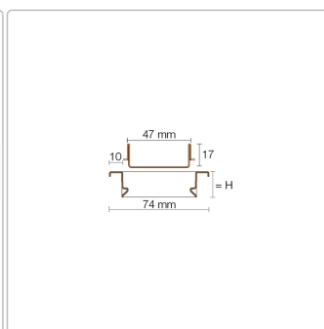

Produktinformation

Schlüter KERDI-LINE-C 19 mm Rinnenabdeckung FRAMED TILE Creme 90 cm

Art-Nr.: KLCA19TSC90 / Marke: [Schlüter](#)

271,00EUR / Stück

Grundpreis: 271,00EUR / Paket

inkl. 19% USt. zzgl. Versand

Lieferzeit: 3-6 Werktage

Produktinformation

Art: Rahmen mit verfliesbarem Rost
Design: Line-C
Farbe: Schlüter Creme
Gewicht: 1,58 kg/Stück
Höhe: 19 mm
Material: Edelstahl V4A
Nennmass: 90 cm
Oberfläche: Pulverstrukturbeschichtet
Serie: Kerdi-Line-C