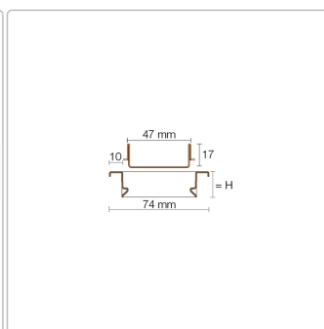

Produktinformation

Schlüter KERDI-LINE-C 19 mm Rinnenabdeckung FRAMED TILE Creme 90 cm

Art-Nr.: KLCA19TSC90 / Marke: [Schlüter](#)

271,00EUR / Stück

Grundpreis: 271,00EUR / Paket

inkl. 19% USt. zzgl. Versand

Lieferzeit: 3-6 Werktage

Produktinformation

Art: Rahmen mit verfliesbarem Rost
Design: Line-C
Farbe: Schlüter Creme
Gewicht: 1,58 kg/Stück
Höhe: 19 mm
Material: Edelstahl V4A
Nennmass: 90 cm
Oberfläche: Pulverstrukturbeschichtet
Serie: Kerdi-Line-C
Versand-Art: Paketdienst