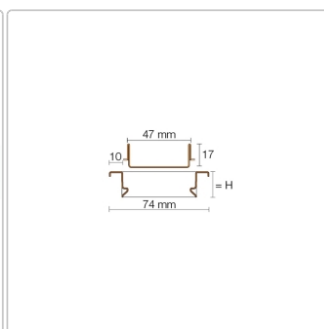

Produktinformation

Schlüter KERDI-LINE-C 19 mm Rinnenabdeckung FRAMED TILE Dunkelanthrazit 90 cm

Art-Nr.: KLCA19TSDA90 / Marke: [Schlüter](#)

271,00EUR / Stück

Grundpreis: 271,00EUR / Paket

inkl. 19% USt. zzgl. Versand

Lieferzeit: 3-6 Werktage

Produktinformation

Art: Rahmen mit verfliesbarem Rost
Design: Line-C
Farbe: Schlüter Dunkelanthrazit
Gewicht: 1,58 kg/Stück
Höhe: 19 mm
Material: Edelstahl V4A
Nennmass: 90 cm
Oberfläche: Pulverstrukturbeschichtet
Serie: Kerdi-Line-C
Versand-Art: Paketdienst