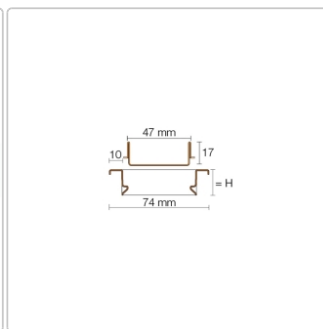

Lieferzeit: 3-6 Werktage

Produktinformation

Art: Rahmen mit verfliesbarem Rost
Design: Line-C
Farbe: Schlüter Dunkelanthrazit
Gewicht: 1,58 kg/Stück
Höhe: 19 mm
Material: Edelstahl V4A
Nennmass: 90 cm
Oberfläche: Pulverstrukturbeschichtet
Serie: Kerdi-Line-C