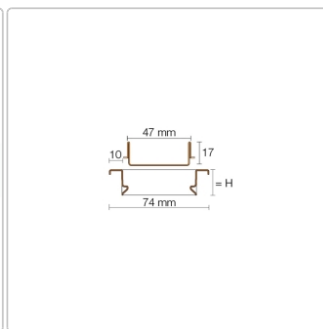

Produktinformation

Schlüter KERDI-LINE-C 19 mm Rinnenabdeckung FRAMED TILE Grau 90 cm

Art-Nr.: KLCA19TSG90 / Marke: [Schlüter](#)

271,00EUR / Stück

Grundpreis: 271,00EUR / Paket

inkl. 19% USt. zzgl. Versand

Lieferzeit: 3-6 Werktage

Produktinformation

Art: Rahmen mit verfliesbarem Rost
Design: Line-C
Farbe: Schlüter Grau
Gewicht: 1,58 kg/Stück
Höhe: 19 mm
Material: Edelstahl V4A
Nennmass: 90 cm
Oberfläche: Pulverstrukturbeschichtet
Serie: Kerdi-Line-C
Versand-Art: Paketdienst