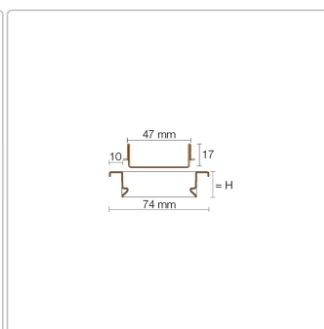

## Produktinformation

Art: Rahmen mit verfliesbarem Rost  
Design: Line-C  
Farbe: Schlüter Grau  
Gewicht: 1,58 kg/Stück  
Höhe: 19 mm  
Material: Edelstahl V4A  
Nennmass: 90 cm  
Oberfläche: Pulverstrukturbeschichtet  
Serie: Kerdi-Line-C