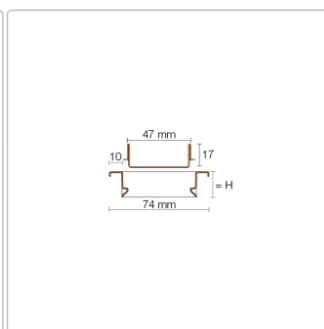

Produktinformation

Schlüter KERDI-LINE-C 19 mm Rinnenabdeckung FRAMED TILE Elfenbein 90 cm

Art-Nr.: KLCA19TSI90 / Marke: [Schlüter](#)

271,00EUR / Stück

Grundpreis: 271,00EUR / Paket

inkl. 19% USt. zzgl. Versand

Lieferzeit: 3-6 Werktage

Produktinformation

Art: Rahmen mit verfliesbarem Rost
Design: Line-C
Farbe: Schlüter Elfenbein
Gewicht: 1,58 kg/Stück
Höhe: 19 mm
Material: Edelstahl V4A
Nennmass: 90 cm
Oberfläche: Pulverstrukturbeschichtet
Serie: Kerdi-Line-C