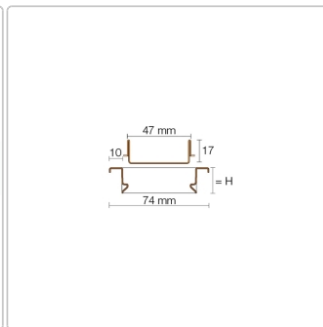

Lieferzeit: 3-6 Werktage

Produktinformation

Art: Rahmen mit verfliesbarem Rost
Design: Line-C
Farbe: Schlüter Bronze
Gewicht: 1,58 kg/Stück
Höhe: 19 mm
Material: Edelstahl V4A
Nennmass: 90 cm
Oberfläche: Pulverstrukturbeschichtet
Serie: Kerdi-Line-C