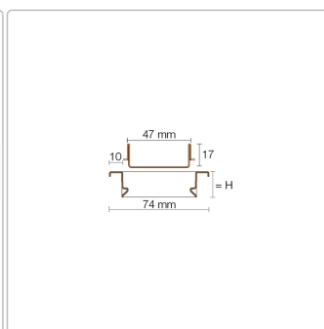

Lieferzeit: 3-6 Werktage

Produktinformation

Art: Rahmen mit verfliesbarem Rost
Design: Line-C
Farbe: Schlüter Bronze
Gewicht: 1,58 kg/Stück
Höhe: 19 mm
Material: Edelstahl V4A
Nennmass: 90 cm
Oberfläche: Pulverstrukturbeschichtet
Serie: Kerdi-Line-C
Versand-Art: Paketdienst