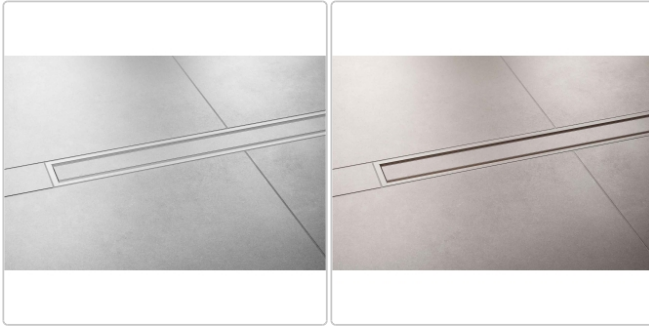

# Schlüter KERDI-LINE-C 19 mm Rinnenabdeckung FRAMED TILE Brilliantweiß 100 cm

Art-Nr.: KLCA19MBW100 / Marke: [Schlüter](#)

**271,00EUR** / Stück

Grundpreis: 271,00EUR / Paket

inkl. 19% USt. zzgl. Versand

## Produktinformation

Art: Rahmen mit verfliesbarem Rost  
Design: Line-C  
Farbe: Schlüter Brilliantweiß Matt  
Gewicht: 1,77 kg/Stück  
Höhe: 19 mm  
Material: Edelstahl V4A  
Nennmass: 100 cm  
Oberfläche: Pulverstrukturbeschichtet  
Serie: Kerdi-Line-C  
Versand-Art: Paketdienst