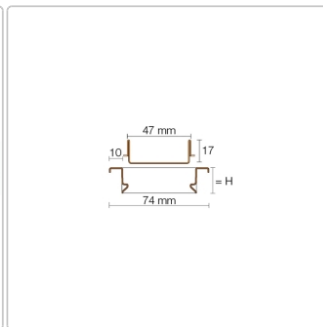

Produktinformation

Schlüter KERDI-LINE-C 19 mm Rinnenabdeckung FRAMED TILE Brilliantweiß 100 cm

Art-Nr.: KLCA19MBW100 / Marke: [Schlüter](#)

271,00EUR / Stück

Grundpreis: 271,00EUR / Paket

inkl. 19% USt. zzgl. Versand

Lieferzeit: 3-6 Werktage

Produktinformation

Art: Rahmen mit verfliesbarem Rost
Design: Line-C
Farbe: Schlüter Brilliantweiß Matt
Gewicht: 1,77 kg/Stück
Höhe: 19 mm
Material: Edelstahl V4A
Nennmass: 100 cm
Oberfläche: Pulverstrukturbeschichtet
Serie: Kerdi-Line-C