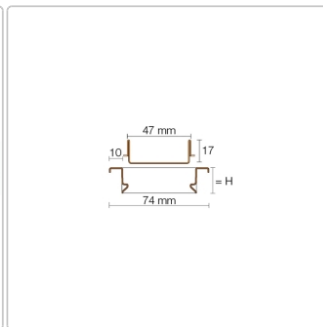

Produktinformation

Schlüter KERDI-LINE-C 19 mm Rinnenabdeckung FRAMED TILE Brilliantweiß 100 cm

Art-Nr.: KLCA19MBW100 / Marke: [Schlüter](#)

271,00EUR / Stück

Grundpreis: 271,00EUR / Paket

inkl. 19% USt. zzgl. Versand

Lieferzeit: 3-6 Werktage