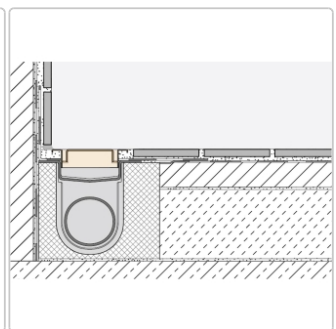

# Schlüter KERDI-LINE-C 19 mm Rinnenabdeckung FRAMED TILE Creme 100 cm

Art-Nr.: KLCA19TSC100 / Marke: [Schlüter](#)

**278,00EUR** / Stück

Grundpreis: 278,00EUR / Paket

inkl. 19% USt. zzgl. Versand

Lieferzeit: 3-6 Werktage

## Produktinformation

Art: Rahmen mit verfliesbarem Rost  
Design: Line-C  
Farbe: Schlüter Creme  
Gewicht: 1,77 kg/Stück  
Höhe: 19 mm  
Material: Edelstahl V4A  
Nennmass: 100 cm  
Oberfläche: Pulverstrukturbeschichtet  
Serie: Kerdi-Line-C