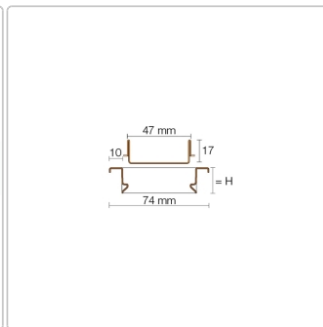

Lieferzeit: 3-6 Werktage

Produktinformation

Art: Rahmen mit verfliesbarem Rost
Design: Line-C
Farbe: Schlüter Creme
Gewicht: 1,77 kg/Stück
Höhe: 19 mm
Material: Edelstahl V4A
Nennmass: 100 cm
Oberfläche: Pulverstrukturbeschichtet
Serie: Kerdi-Line-C