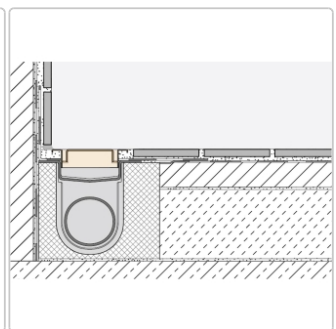

Produktinformation

Schlüter KERDI-LINE-C 19 mm Rinnenabdeckung FRAMED TILE Creme 100 cm

Art-Nr.: KLCA19TSC100 / Marke: [Schlüter](#)

278,00EUR / Stück

Grundpreis: 278,00EUR / Paket

inkl. 19% USt. zzgl. Versand

Lieferzeit: 3-6 Werktage

Produktinformation

Art: Rahmen mit verfliesbarem Rost
Design: Line-C
Farbe: Schlüter Creme
Gewicht: 1,77 kg/Stück
Höhe: 19 mm
Material: Edelstahl V4A
Nennmass: 100 cm
Oberfläche: Pulverstrukturbeschichtet
Serie: Kerdi-Line-C
Versand-Art: Paketdienst