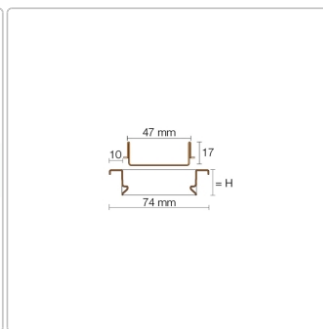

Lieferzeit: 3-6 Werktage

Produktinformation

Art: Rahmen mit verfliesbarem Rost
Design: Line-C
Farbe: Schlüter Creme
Gewicht: 1,77 kg/Stück
Höhe: 19 mm
Material: Edelstahl V4A
Nennmass: 100 cm
Oberfläche: Pulverstrukturbeschichtet
Serie: Kerdi-Line-C
Versand-Art: Paketdienst