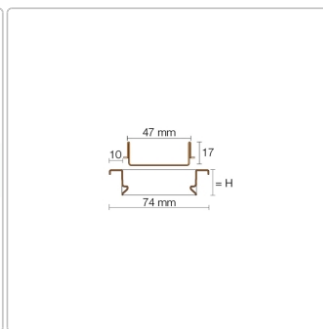

## Produktinformation

Art: Rahmen mit verfliesbarem Rost  
Design: Line-C  
Farbe: Schlüter Creme  
Gewicht: 1,77 kg/Stück  
Höhe: 19 mm  
Material: Edelstahl V4A  
Nennmass: 100 cm  
Oberfläche: Pulverstrukturbeschichtet  
Serie: Kerdi-Line-C