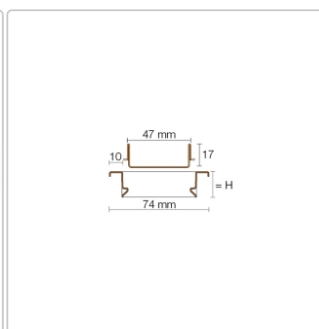

Produktinformation

Schlüter KERDI-LINE-C 19 mm Rinnenabdeckung FRAMED TILE Dunkelanthrazit 100 cm

Art-Nr.: KLCA19TSDA100 / Marke: [Schlüter](#)

278,00EUR / Stück

Grundpreis: 278,00EUR / Paket

inkl. 19% USt. zzgl. Versand

Lieferzeit: 3-6 Werktage