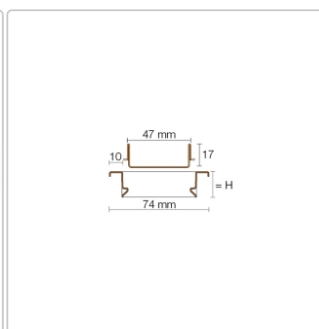

## Produktinformation

Art: Rahmen mit verfliesbarem Rost  
Design: Line-C  
Farbe: Schlüter Dunkelanthrazit  
Gewicht: 1,77 kg/Stück  
Höhe: 19 mm  
Material: Edelstahl V4A  
Nennmass: 100 cm  
Oberfläche: Pulverstrukturbeschichtet  
Serie: Kerdi-Line-C