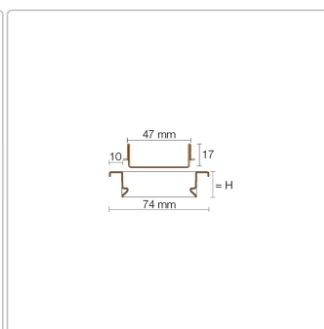

## Produktinformation

Art: Rahmen mit verfliesbarem Rost  
Design: Line-C  
Farbe: Schlüter Grau  
Gewicht: 1,77 kg/Stück  
Höhe: 19 mm  
Material: Edelstahl V4A  
Nennmass: 100 cm  
Oberfläche: Pulverstrukturbeschichtet  
Serie: Kerdi-Line-C