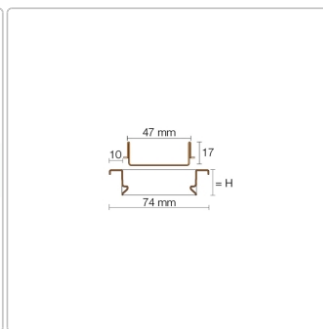

Produktinformation

Schlüter KERDI-LINE-C 19 mm Rinnenabdeckung FRAMED TILE Elfenbein 100 cm

Art-Nr.: KLCA19TSI100 / Marke: [Schlüter](#)

278,00EUR / Stück

Grundpreis: 278,00EUR / Paket

inkl. 19% USt. zzgl. Versand

Lieferzeit: 3-6 Werktage

Produktinformation

Art: Rahmen mit verfliesbarem Rost
Design: Line-C
Farbe: Schlüter Elfenbein
Gewicht: 1,77 kg/Stück
Höhe: 19 mm
Material: Edelstahl V4A
Nennmass: 100 cm
Oberfläche: Pulverstrukturbeschichtet
Serie: Kerdi-Line-C