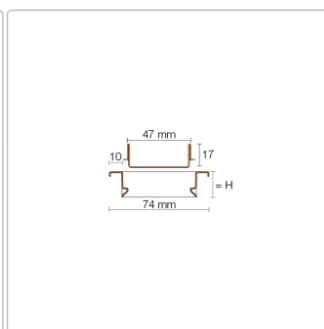

Produktinformation

Schlüter KERDI-LINE-C 19 mm Rinnenabdeckung FRAMED TILE Elfenbein 100 cm

Art-Nr.: KLCA19TSI100 / Marke: [Schlüter](#)

278,00EUR / Stück

Grundpreis: 278,00EUR / Paket

inkl. 19% USt. zzgl. Versand

Lieferzeit: 3-6 Werktage

Produktinformation

Art: Rahmen mit verfliesbarem Rost
Design: Line-C
Farbe: Schlüter Elfenbein
Gewicht: 1,77 kg/Stück
Höhe: 19 mm
Material: Edelstahl V4A
Nennmass: 100 cm
Oberfläche: Pulverstrukturbeschichtet
Serie: Kerdi-Line-C