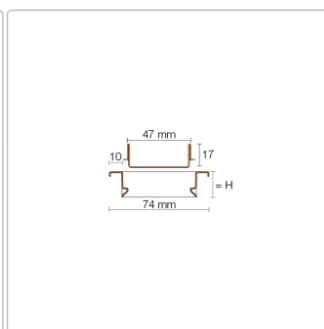

Produktinformation

Schlüter KERDI-LINE-C 19 mm Rinnenabdeckung FRAMED TILE Elfenbein 100 cm

Art-Nr.: KLCA19TSI100 / Marke: [Schlüter](#)

278,00EUR / Stück

Grundpreis: 278,00EUR / Paket

inkl. 19% USt. zzgl. Versand

Lieferzeit: 3-6 Werktage

Produktinformation

Art: Rahmen mit verfliesbarem Rost
Design: Line-C
Farbe: Schlüter Elfenbein
Gewicht: 1,77 kg/Stück
Höhe: 19 mm
Material: Edelstahl V4A
Nennmass: 100 cm
Oberfläche: Pulverstrukturbeschichtet
Serie: Kerdi-Line-C
Versand-Art: Paketdienst