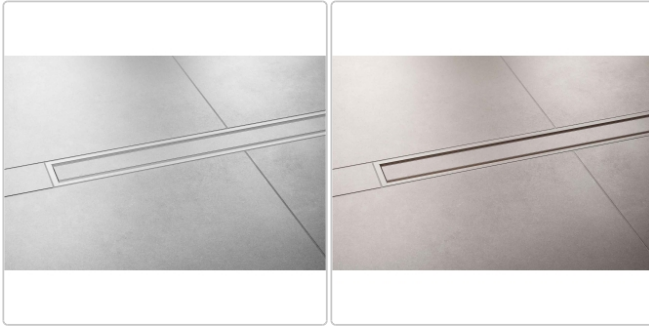

Produktinformation

Schlüter KERDI-LINE-C 19 mm Rinnenabdeckung FRAMED TILE Elfenbein 100 cm

Art-Nr.: KLCA19TSI100 / Marke: [Schlüter](#)

278,00EUR / Stück

Grundpreis: 278,00EUR / Paket

inkl. 19% USt. zzgl. Versand

Lieferzeit: 3-6 Werktage

Produktinformation

Art: Rahmen mit verfliesbarem Rost
Design: Line-C
Farbe: Schlüter Elfenbein
Gewicht: 1,77 kg/Stück
Höhe: 19 mm
Material: Edelstahl V4A
Nennmass: 100 cm
Oberfläche: Pulverstrukturbeschichtet
Serie: Kerdi-Line-C
Versand-Art: Paketdienst