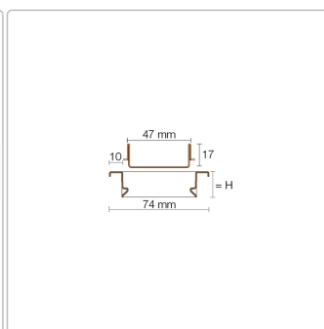

Lieferzeit: 3-6 Werktage

Produktinformation

Art: Rahmen mit verfliesbarem Rost
Design: Line-C
Farbe: Schlüter Bronze
Gewicht: 1,77 kg/Stück
Höhe: 19 mm
Material: Edelstahl V4A
Nennmass: 100 cm
Oberfläche: Pulverstrukturbeschichtet
Serie: Kerdi-Line-C