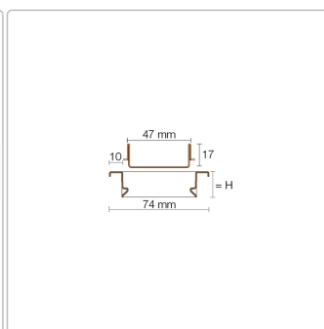

Lieferzeit: 3-6 Werktage

Produktinformation

Art: Rahmen mit verfliesbarem Rost
Design: Line-C
Farbe: Schlüter Bronze
Gewicht: 1,77 kg/Stück
Höhe: 19 mm
Material: Edelstahl V4A
Nennmass: 100 cm
Oberfläche: Pulverstrukturbeschichtet
Serie: Kerdi-Line-C
Versand-Art: Paketdienst